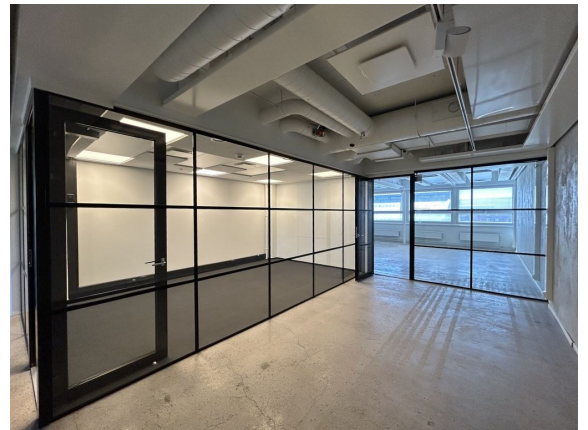

### Vuokrataan

Hämeentie 15, Helsinki Vuokrataan toimistotilaa Sörnäisissä. Tämä 949m<sup>2</sup> kokoinen toimisto kattaa kiinteistön 5. kerroksen. Tilassa on avotilan lisäksi työhuoneita sekä omat keittiö- ja wc-tilat. Tila on jaettavissa myös pienemmäksi 608m<sup>2</sup> kokoiseksi tilaksi. Hämeentie 15 on liike- ja toimistokiinteistö, joka on saneerattu nykyaikaisten vaatimusten mukaiseksi. Samassa kiinteistössä toimii mm. kuntosali ja toimistoho...

**Sijainti**

Sörnäinen

**Palvelut**

Kiinteistössä on kuntosali, pyöräilijöille on omat pukuhuone- ja suihkutilat. Autopaikkoja vuokrattavissa hallista. Elokuussa 2018 kiinteistön katutasoon aukeaa uusi lounasravintola ja alueella muutenkin useita lounasravintoloita.