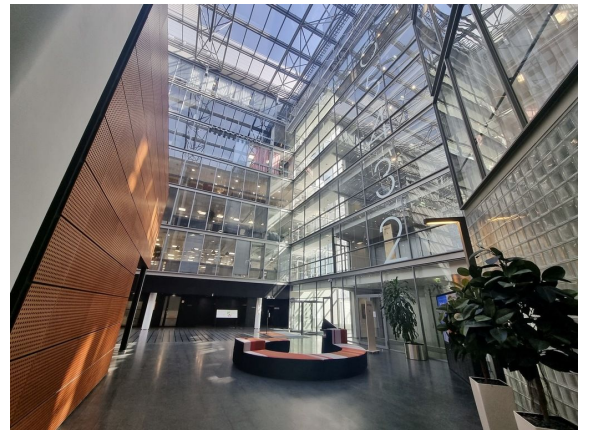

Toimitilaa Itämerenkatu 11, 00180 Helsinki

Vuokrataan

Itämerenkatu 11-13, Helsinki Modernia toimistotilaa Ruoholahdesta. Tämä 490m² toimistotila sijaitsee kiinteistön 4. kerroksessa. Kulmaan sijoittuvaan toimistoon tulee hyvin valoa kahdesta ilmansuunnasta. Tilassa on tällä hetkellä avoin työskentelyalue, kaksi neuvotteluhuonetta ja useampi pieni työhuone / teams-huone sekä omat wc- ja taukotilat. Tilat muokataan vuokralaisen tarpeen mukaan. Itämerenkatu 11-13 on...

Itämerenkatu 11-13, Helsinki Modernia toimistotilaa Ruoholahdesta. Tämä 490m² toimistotila sijaitsee kiinteistön 4. kerroksessa. Kulmaan sijoittuvaan toimistoon tulee hyvin valoa kahdesta ilmansuunnasta. Tilassa on tällä hetkellä avoin työskentelyalue, kaksi neuvotteluhuonetta ja useampi pieni työhuone / teams-huone sekä omat wc- ja taukotilat. Tilat muokataan vuokralaisen tarpeen mukaan. Itämerenkatu 11-13 on toimistokiinteistö Helsingin Ruoholahdessa. Kiinteistössä on yhteensä noin 20 000m² vuokrattavaa toimitilaa. Kiinteistö sijaitsee erinomaisten kulkuyhteyksien varrella, metroaseman välittömässä läheisyydessä ja sillä on myös kattavat pysäköintimahdollisuudet. Kysy lisää numerosta 044 723 4700 tai info@bref.fi. Palvelumme on tilanhakijoille ilmainen.