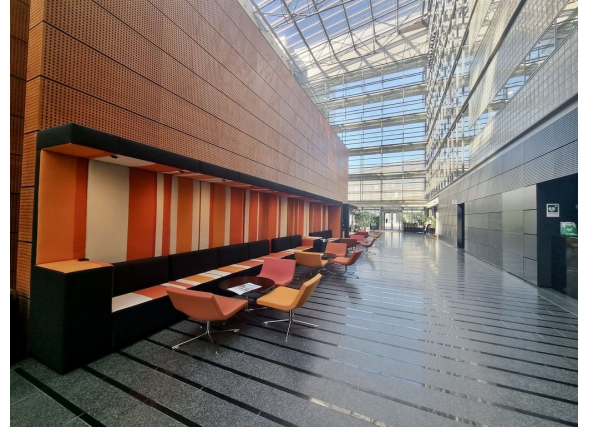

Toimitilaa Itämerenkatu 11, 00180 Helsinki

Vuokrataan

Itämerenkatu 11-13, Helsinki Modernia toimistotilaa Ruoholahdesta. Tämä 490m² toimistotila sijaitsee kiinteistön 4. kerroksessa. Kulmaan sijoittuvaan toimistoon tulee hyvin valoa kahdesta ilmansuunnasta. Tilassa on tällä hetkellä avoin työskentelyalue, kaksi neuvotteluhuonetta ja useampi pieni työhuone / teams-huone sekä omat wc- ja taukotilat. Tilat muokataan vuokralaisen tarpeen mukaan. Itämerenkatu 11-13 on...

Itämerenkatu 11-13, Helsinki Modernia toimistotilaa Ruoholahdesta. Tämä 490m² toimistotila sijaitsee kiinteistön 4. kerroksessa. Kulmaan sijoittuvaan toimistoon tulee hyvin valoa kahdesta ilmansuunnasta. Tilassa on tällä hetkellä avoin työskentelyalue, kaksi neuvotteluhuonetta ja useampi pieni työhuone / teams-huone sekä omat wc- ja taukotilat. Tilat muokataan vuokralaisen tarpeen mukaan. Itämerenkatu 11-13 on toimistokiinteistö Helsingin Ruoholahdessa. Kiinteistössä on yhteensä noin 20 000m² vuokrattavaa toimitilaa. Kiinteistö sijaitsee erinomaisten kulkuyhteyksien varrella, metroaseman välittömässä läheisyydessä ja sillä on myös kattavat pysäköintimahdollisuudet. Kysy lisää numerosta 044 723 4700 tai info@bref.fi. Palvelumme on tilanhakijoille ilmainen.