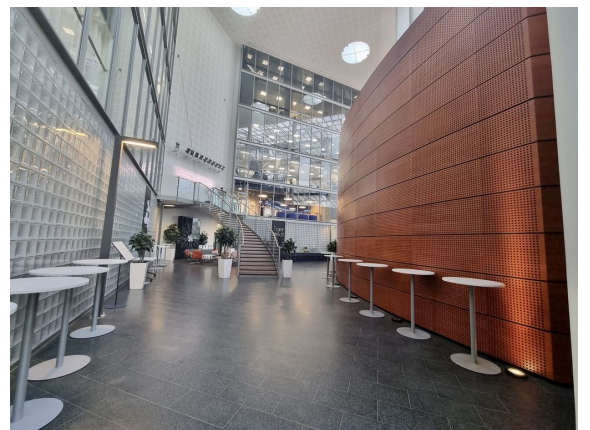

Tilatyyppi

Toimistotilaa	490 m²
Yhteensä	490 m²

Tilan tarjoaja

Bureau Real Estate Finland Oy

p. 044 723 4700, p. 044 723 4700

info@bref.fi | info@bref.fi

<https://www.bref.fi>