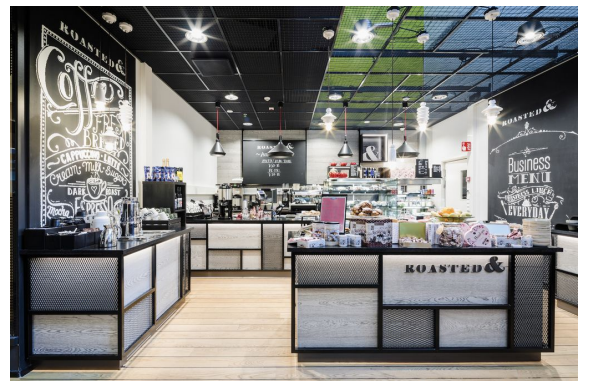

Tilatyypit

Toimistotilaa	754 m²
Yhteensä	754 m²

Tilan tarjoaja

Bureau Real Estate Finland Oy

p. 044 723 4700, p. 044 723 4700

info@bref.fi | info@bref.fi

<https://www.bref.fi>