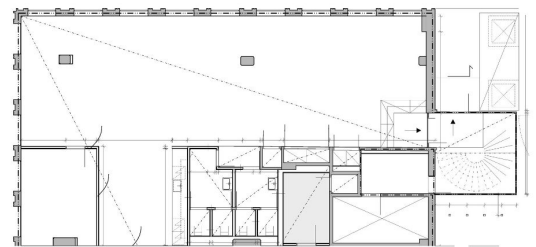

Tilatyyppi

Toimistotilaa	165 m²
Yhteensä	165 m²

Tilan tarjoaja

Bureau Real Estate Finland Oy

p. 044 723 4700, p. 044 723 4700

info@bref.fi | info@bref.fi

<https://www.bref.fi>