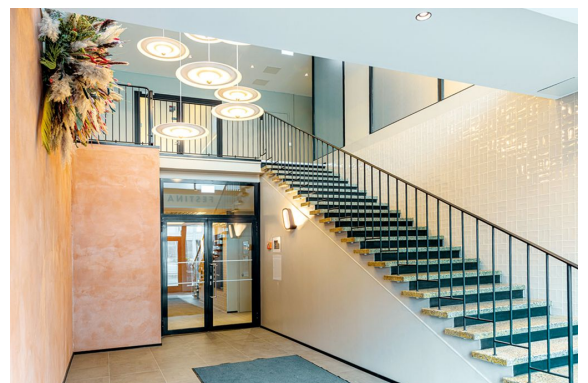

Tilatyypit

Toimistotilaa	670 m²
Yhteensä	670 m²

Tilan tarjoaja

Bureau Real Estate Finland Oy

p. 044 723 4700, p. 044 723 4700

info@bref.fi | info@bref.fi

<https://www.bref.fi>