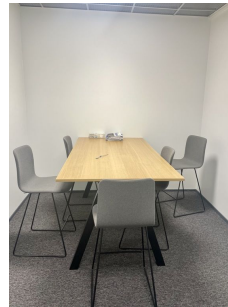

Toimitilaa Arabiankatu 12, 00560 Helsinki

Vuokrataan

Arabiankatu 12, Helsinki Siistiä ja modernia toimistotilaa Helsingin Arabiassa. Tämä 238 m² toimistotila sijaitsee kiinteistön 2. kerroksessa. Toimistossa on huoneita, avotilaa sekä oma keittiöpiste. Tila vapautuu sopimuksen mukaan. Business Park Arabianportaali sijaitsee hyvin kulkuyhteyksien varrella, lyhyen matkan päässä Helsingin keskustasta. Arabia tunnetaan parhaiten muotoilun ja designin keskittymänä....

Arabiankatu 12, Helsinki Siistiä ja modernia toimistotilaa Helsingin Arabiassa. Tämä 238 m² toimistotila sijaitsee kiinteistön 2. kerroksessa. Toimistossa on huoneita, avotilaa sekä oma keittiöpiste. Tila vapautuu sopimuksen mukaan. Business Park Arabianportaali sijaitsee hyvin kulkuyhteyksien varrella, lyhyen matkan päässä Helsingin keskustasta. Arabia tunnetaan parhaiten muotoilun ja designin keskittymänä. Aluetta ja sen kiinteistöjä tullaan kehittämään entisestään lähivuosien aikana. Arabianportaalin toimitilat on rakennettu niin, että ne ovat helposti muokattavissa vuokralaisen tarpeiden mukaan joko avotilaksi, huonetoimistoksi tai monitilatoimistoksi. Kiinteistöstä löytyvät myös monipuoliset palvelut kuten ylimmän kerroksen uusi saunaosasto kattoterasseineen, ravintola-, kokous- ja toimistopalvelut sekä pysäköintihalli. Kysy lisää numerosta 044 723 4700 tai info@bref.fi. Palvelumme on tilanhakijoille ilmainen.