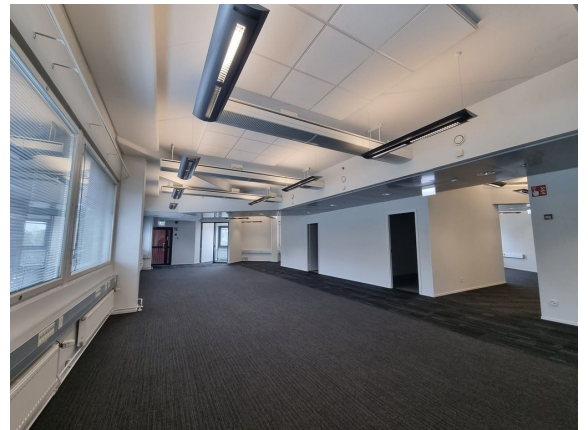

Toimitilaa Linnoitustie 11, 02600 Espoo

Vuokrataan

Linnoitustie 11, Espoo Toimistotilaa Quartetto Business Parkissa Espoossa. Kyseinen 1124m² toimistokokonaisuus sijaitsee Estrade-talon 5. kerroksessa. Quartetto Business Park sijaitsee Espoon Leppävaarassa ja se tarjoaa modernit toimitilat erikokoisten yritysten tarpeisiin. Kiinteistö sijaitsee kävelyetäisyydellä kauppakeskus Sellosta ja juna-asemasta. Kohteeseen on hyvät liikenneyhteydet kehäteitä ja Turunväylää ...

Tilatyyppi

Toimistotilaa	1124 m²
Yhteensä	1124 m²

Tilan tarjoaja

Bureau Real Estate Finland Oy

p. 044 723 4700, p. 044 723 4700

info@bref.fi | info@bref.fi

<https://www.bref.fi>