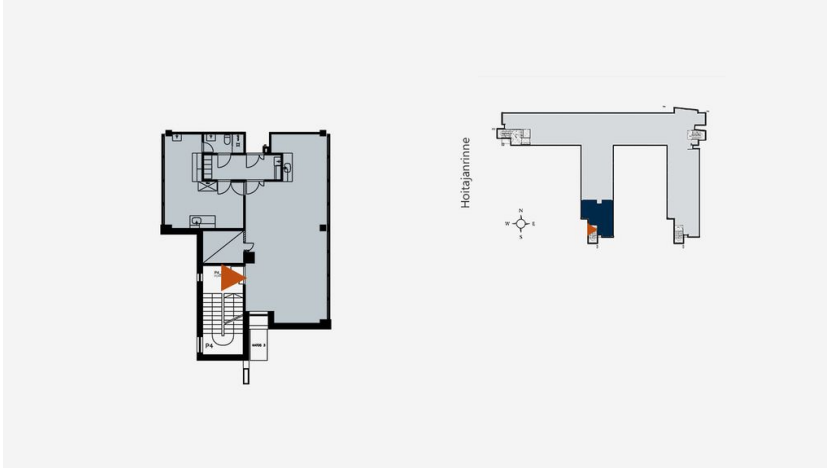

Toimitilaa Aapistie 1, 90220 Oulu

Vuokrataan

Aapistie 1, Oulu Vuokrattavana toimistotilaa Oulun Kontinkankaalla. Tämä 85,5m2 tila sijaitsee kiinteistön 3.kerroksessa. Tila voidaan kunnostaa toimisto- tai laboratoriokäyttöön. Kastellin tutkimuskeskus eli Aapistie 1 sijaitsee Kontinkankaan kehittyvällä alueella yliopistosairaalan vieressä. Kiinteistön kerrosala on noin 7 000m2, ja tilat koostuvat toimisto- sekä laboratoriotiloista. Kysy lisää numerosta 044...

Aapistie 1, Oulu Vuokrattavana toimistotilaa Oulun Kontinkankaalla. Tämä 85,5m² tila sijaitsee kiinteistön 3.kerroksessa. Tila voidaan kunnostaa toimisto- tai laboratorionkäyttöön. Kastellin tutkimuskeskus eli Aapistie 1 sijaitsee Kontinkankaan kehittyvällä alueella yliopistosairaalan vieressä. Kiinteistön kerrosala on noin 7 000m², ja tilat koostuvat toimisto- sekä laboratoriotiloista. Kysy lisää numerosta 044 723 4700 tai info@bref.fi. Palvelumme on tilanhakijoille ilmainen.