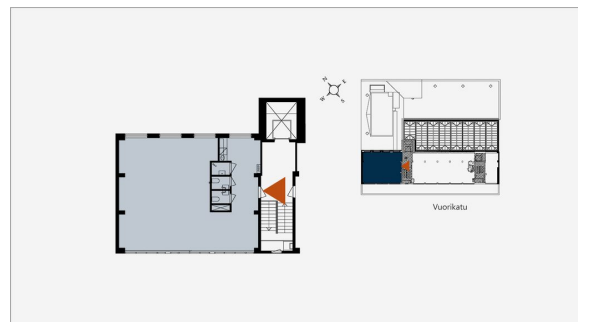

Tilatyyppi

Toimistotilaa	101 m²
Yhteensä	101 m²

Tilan tarjoaja

Bureau Real Estate Finland Oy

p. 044 723 4700, p. 044 723 4700

info@bref.fi | info@bref.fi

<https://www.bref.fi>