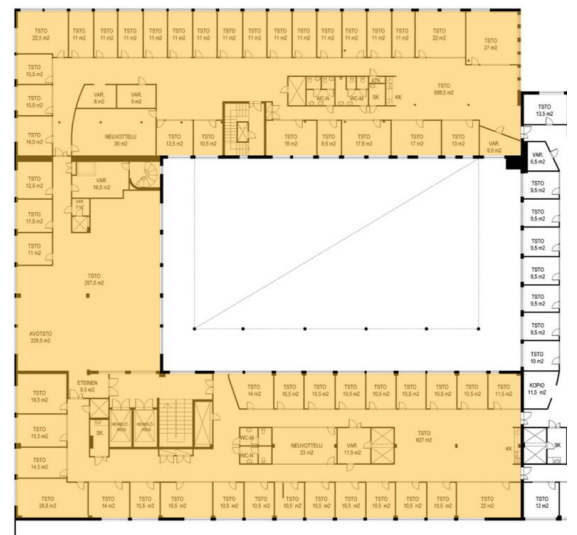

### Vuokrataan

Valimotie 13, Helsinki Muuntojoustavaa toimistotilaa Pitäjänmäellä. Tämä 1624m<sup>2</sup> tilakokonaisuus sijaitsee kiinteistön 3. kerroksessa. Tila koostuu 627m<sup>2</sup>, 297,5m<sup>2</sup> ja 699,5m<sup>2</sup> kokonaisuuksista. Tilat ovat muokattavissa yrityksen tarpeiden mukaan. Valimotie 13A:n tilat ovat perusteellisesti saneerattu ja tekniikka nykyaikaistettu. Tiloissa on koneellinen, jäähdytetty ilmanvaihto. Kiinteistössä on kaksi tavarahis...

### Tilatyypit

Toimistotilaa	1624 m <sup>2</sup>
Yhteensä	1624 m <sup>2</sup>