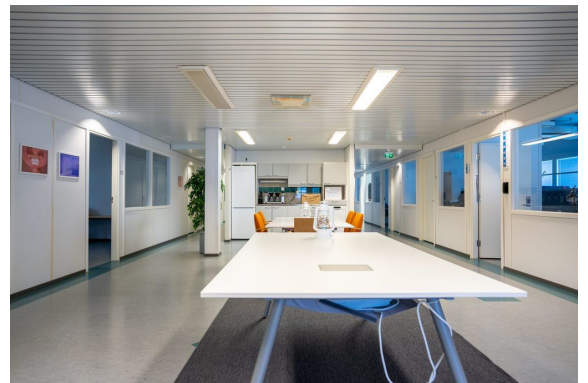

### Vuokrataan

Valimotie 13, Helsinki Muuntojoustavaa toimistotilaa Pitäjänmäellä. Tämä 1624m<sup>2</sup> tilakokonaisuus sijaitsee kiinteistön 3. kerroksessa. Tila koostuu 627m<sup>2</sup>, 297,5m<sup>2</sup> ja 699,5m<sup>2</sup> kokonaisuuksista. Tilat ovat muokattavissa yrityksen tarpeiden mukaan. Valimotie 13A:n tilat ovat perusteellisesti saneerattu ja tekniikka nykyaikaistettu. Tiloissa on koneellinen, jäähdytetty ilmanvaihto. Kiinteistössä on kaksi tavarahis...