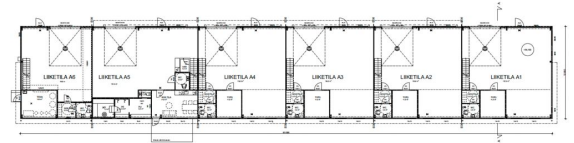

Toimitilaa Paljetie 5, 80130 Joensuu

Vuokrataan

Paljetie 5, Joensuu Rakenteilla uutta monikäyttöistä toimitilaa Joensuun Raatekankaan alueelle. Nyt on tarjolla erinomainen tilaisuus päästä suunnittelemaan yrityksellenne sopivat toimitilat. Kiinteistö mahdollistaa toimitilat monenlaiseen toimintaan niin liike-, toimisto-, varasto-, kuin tuotantokäyttöön. Tilat toteutetaan täysin asiakaslähtöisesti, ja ne voidaan toteuttaa joko yhteen tai kahteen kerrokseen. ...