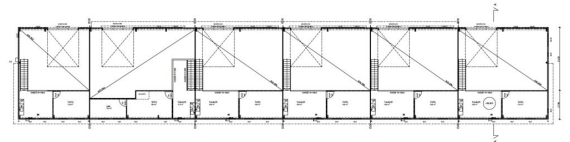

Toimitilaa Paljetie 5, 80130 Joensuu

Vuokrataan

Paljetie 5, Joensuu Rakenteilla uutta monikäyttöistä toimitilaa Joensuun Raatekankaan alueelle. Nyt on tarjolla erinomainen tilaisuus päästä suunnittelemaan yrityksellenne sopivat toimitilat. Kiinteistö mahdollistaa toimitilat monenlaiseen toimintaan niin liike-, toimisto-, varasto-, kuin tuotantokäyttöön. Tilat toteutetaan täysin asiakaslähtöisesti, ja ne voidaan toteuttaa joko yhteen tai kahteen kerrokseen. ...