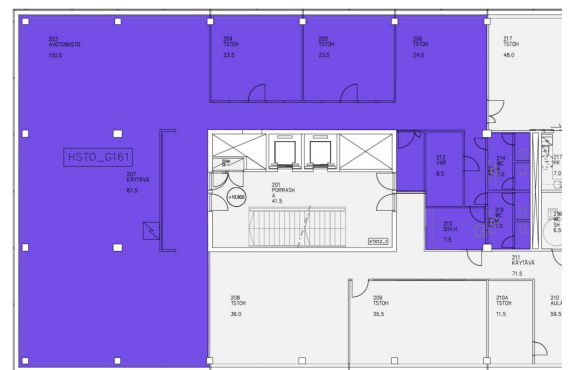

Toimitilaa Mannerheimintie 15, 00260 Helsinki

Vuokrataan

Mannerheimintie 15, Helsinki Siistiä toimistotilaa Helsingissä, Töölönlahden rannalla. Tämä 343,5m² toimistotila sijaitsee kiinteistön 4. kerroksessa. Toimisto on avotilaa ja se sisältää kaksi neuvotteluhuonetta. Mannerheimintie 15 B eli Sakkaroosi sijaitsee Suomen Kansallisoopperan vieressä, entisen Töölön sokeritehtaan alueella. Liikenneyhteydet ovat erinomaiset sekä omalla autolla että julkisilla liikenneväline...

Tilatyyppi

Toimistotilaa	343.5 m ²
Yhteensä	343.5 m ²

Tilan tarjoaja

Bureau Real Estate Finland Oy

p. 044 723 4700, p. 044 723 4700

info@bref.fi | info@bref.fi

<https://www.bref.fi>

Toimitilaa Mannerheimintie 15, 00260 Helsinki**Yleiskuvaus**

Kerros

4. kerros

Huoneiden lukumäärä

10