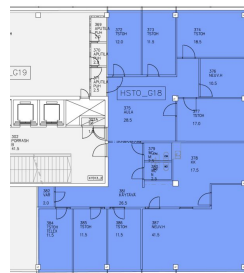

### Vuokrataan

Mannerheimintie 15, Helsinki Siistiä toimistotilaa Helsingissä, Töölönlahden rannalla. Tämä 235m<sup>2</sup> toimistotila sijaitsee kiinteistön 3. kerroksessa. Toimisto on huoneellista, mutta se on mahdollista muuttaa myös avotoimistoksi. Mannerheimintie 15 B eli Sakkaroosi sijaitsee Suomen Kansallisooopperan vieressä, entisen Töölön sokeritehtaan alueella. Liikenneyhteydet ovat erinomaiset sekä omalla autolla että julk...

### Tilatyyppi

Toimistotilaa	235 m <sup>2</sup>
Yhteensä	235 m <sup>2</sup>