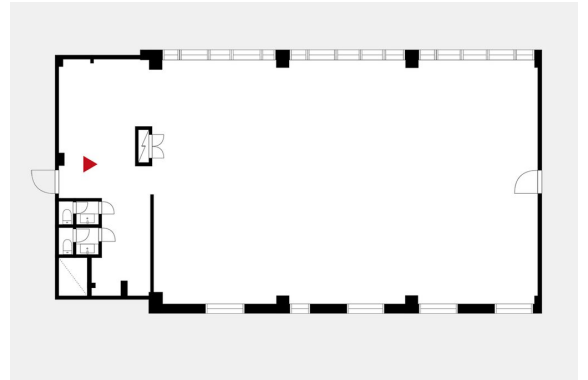

### Vuokrataan

Ahventie 4, Espoo Vuokrattavana toimistotilaa Ahti Business Parkissa, Espoossa. Tämä 251m2 toimisto sijaitsee kiinteistön 3. kerroksessa. Toimisto on avonainen, ja siihen kuuluu omat wc-tilat. Tilaa on mahdollista muokata vuokralaisen tarpeiden mukaan. Ahti Business Park sijaitsee Espoon Haukilahdessa, Länsiväylän vieressä. Se tarjoaa yrityksille merenläheisen liiketoimintaympäristön ja joustavat, tarpeen muka...

### Tilatyyppi

Toimistotilaa	251 m <sup>2</sup>
Yhteensä	251 m <sup>2</sup>