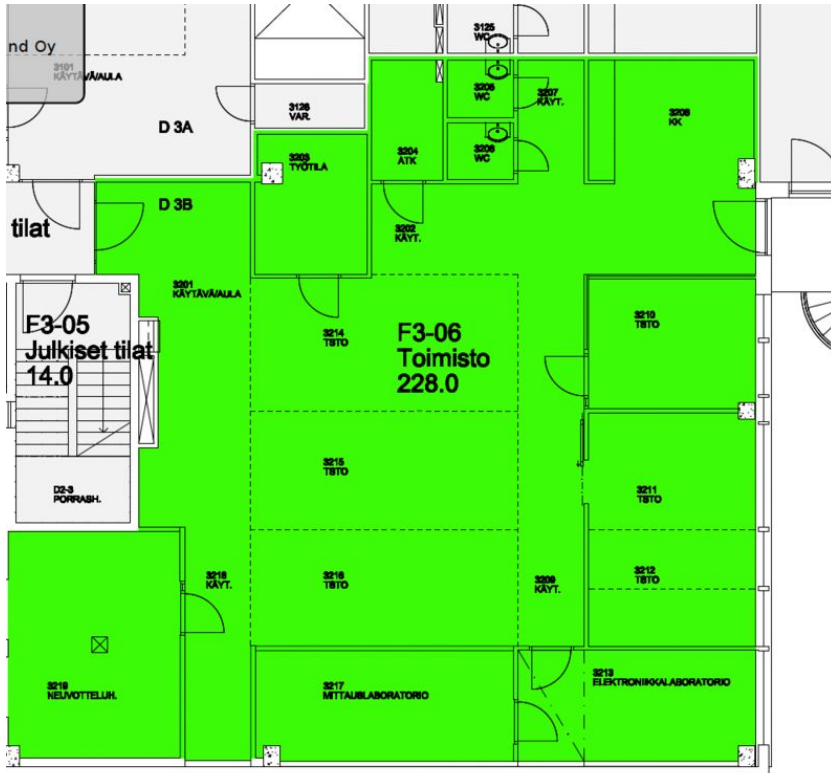

### Vuokrataan

Toimistotilaa Alberga Business Parkissa, Espoon Leppävaarassa. Tämä toimisto on kooltaan 228 m<sup>2</sup>, ja se sijaitsee D-talon 3. kerroksessa. Toimistossa on avotilaa, työhuoneita, neuvotteluhuone, keittiö ja wc-tilat sekä mittausslaboratorio- ja elektroniikkalaboratoriohuoneet. Tilaan tulee lisäksi 4 m<sup>2</sup> jyvityksiä yhteiskäyttötiloista.

### Tilatyyppi

Toimistotilaa	228 m <sup>2</sup>
Yhteensä	228 m <sup>2</sup>