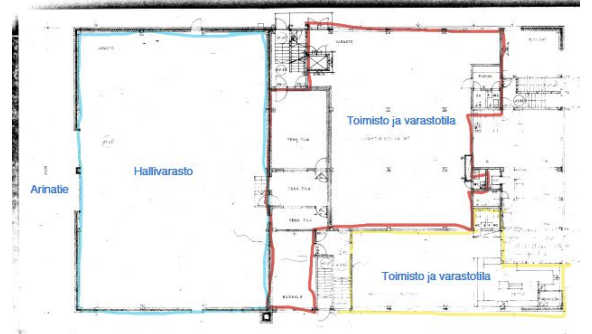

Tilatyyppi

Toimistotilaa	100 m²
Yhteensä	100 m²

Tilan tarjoaja

Bureau Real Estate Finland Oy

p. 044 723 4700, p. 044 723 4700

info@bref.fi | info@bref.fi

<https://www.bref.fi>