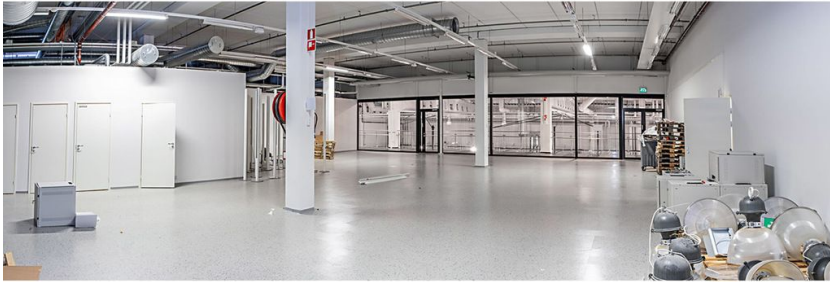

### Vuokrataan

Leväsentie 2, Kuopio Liiketilaa Kuopiossa, Hermanin kauppapaikalla. Tämä 350m<sup>2</sup> liiketila sijaitsee kiinteistön 2.kerroksessa. Leväsentie 2 eli Hermanin kauppapaikka sijaitsee vilkkaalla kaupallisella alueella, josta on hyvä näkyvyys viitostielle. Kauppapaikka on keskittynyt erityisesti kotiin, viihtymiseen ja vapaa-aikaan. Kysy lisää numerosta 044 723 4700 tai info@bref.fi. Palvelumme on tilanhakijoille ilma...