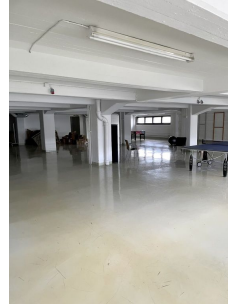

Toimitilaa Erkkilänkatu 11, 33100 Tampere

Vuokrataan

Erkkilänkatu 11, Tampere Vuokrattavana toimistotilaa Tampereen Tammelassa. Tämä avonainen 300m² toimistotila sijaitsee kiinteistön 4. kerroksessa. Erkkilänkatu 11, joka tunnetaan paremmin PMK-talona, on aikoinaan valmistunut 1930-luvulla Puuvillatehtaiden Myyntikonttoriksi. Se on toimisto- ja liikekiinteistö, joka sijaitsee kävelyetäisyydellä Rautatieasemalta sekä muista keskustan alueen palveluista. Kysy lisää ...

Yleiskuvaus

Erkkilänkatu 11, Tampere Vuokrattavana toimistotilaa Tampereen Tammelassa. Tämä avonainen 300m2 toimistotila sijaitsee kiinteistön 4. kerroksessa. Erkkilänkatu 11, joka tunnetaan paremmin PMK-talona, on aikoinaan valmistunut 1930-luvulla Puuvillatehtaiden Myyntikonttoriksi. Se on toimisto- ja liikekiinteistö, joka sijaitsee kävelyetäisyydellä Rautatieasemalta sekä muista keskustan alueen palveluista. Kysy lisää numerosta 044 723 4700 tai info@bref.fi. Palvelumme on tilanhakijoille ilmainen.