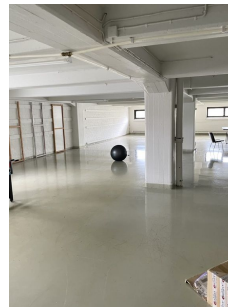

Toimitilaa Erkkilänkatu 11, 33100 Tampere

Vuokrataan

Erkkilänkatu 11, Tampere Vuokrattavana toimistotilaa Tampereen Tammelassa. Tämä avonainen 300m² toimistotila sijaitsee kiinteistön 4. kerroksessa. Erkkilänkatu 11, joka tunnetaan paremmin PMK-talona, on aikoinaan valmistunut 1930-luvulla Puuvillatehtaiden Myyntikonttoriksi. Se on toimisto- ja liikekiinteistö, joka sijaitsee kävelyetäisyydellä Rautatieasemalta sekä muista keskustan alueen palveluista. Kysy lisää ...

Yleiskuvaus

Erkkilänkatu 11, Tampere Vuokrattavana toimistotilaa Tampereen Tammelassa. Tämä avonainen 300m2 toimistotila sijaitsee kiinteistön 4. kerroksessa. Erkkilänkatu 11, joka tunnetaan paremmin PMK-talona, on aikoinaan valmistunut 1930-luvulla Puuvillatehtaiden Myyntikonttoriksi. Se on toimisto- ja liikekiinteistö, joka sijaitsee kävelyetäisyydellä Rautatieasemalta sekä muista keskustan alueen palveluista. Kysy lisää numerosta 044 723 4700 tai info@bref.fi. Palvelumme on tilanhakijoille ilmainen.