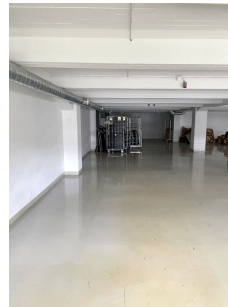

Toimitilaa Erkkilänkatu 11, 33100 Tampere

Vuokrataan

Erkkilänkatu 11, Tampere Vuokrattavana toimistotilaa Tampereen Tammelassa. Tämä avonainen 300m² toimistotila sijaitsee kiinteistön 4. kerroksessa. Erkkilänkatu 11, joka tunnetaan paremmin PMK-talona, on aikoinaan valmistunut 1930-luvulla Puuvillatehtaiden Myyntikonttoriksi. Se on toimisto- ja liikekiinteistö, joka sijaitsee kävelyetäisyydellä Rautatieasemalta sekä muista keskustan alueen palveluista. Kysy lisää ...

Yleiskuvaus

Erkkilänkatu 11, Tampere Vuokrattavana toimistotilaa Tampereen Tammelassa. Tämä avonainen 300m2 toimistotila sijaitsee kiinteistön 4. kerroksessa. Erkkilänkatu 11, joka tunnetaan paremmin PMK-talona, on aikoinaan valmistunut 1930-luvulla Puuvillatehtaiden Myyntikonttoriksi. Se on toimisto- ja liikekiinteistö, joka sijaitsee kävelyetäisyydellä Rautatieasemalta sekä muista keskustan alueen palveluista. Kysy lisää numerosta 044 723 4700 tai info@bref.fi. Palvelumme on tilanhakijoille ilmainen.