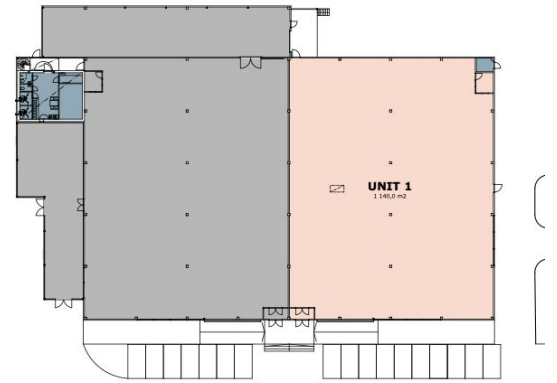

Toimitilaa Jokelantie 5, 92140 Raahе

Vuokrataan

Jokelantie 5, Raahе Katutason liiketilaa Raahessa. Tämä 1142 m² liiketila sijaitsee kiinteistön katutasossa. Liiketilassa on omat sosiaalitulat. Tilaan on oma sisäänkäynti. Jokelantie 5 on näyttävä kiinteistö ja se sijaitsee erinomaisella paikalla valtatie 8:n varrella jatkuasti kehittyvän Raahen alueella. Kysy lisää numerosta 044 723 4700 tai info@bref.fi. Palvelumme on tilanhakijoille ilmainen.

Tilatyyppi

Liiketilaa	1142 m ²
Yhteensä	1142 m ²

Tilan tarjoaja

Bureau Real Estate Finland Oy

p. 044 723 4700, p. 044 723 4700

info@bref.fi | info@bref.fi

<https://www.bref.fi>

Toimitilaa Jokelantie 5, 92140 Raahe