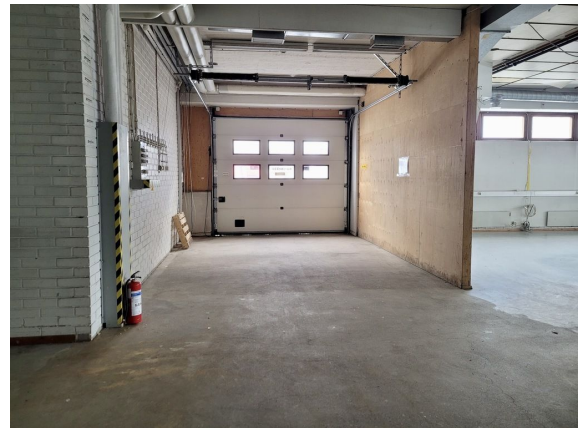

### Vuokrataan

Sorvaajankatu 13, Helsinki Varastotilaa Helsingin Herttoniemen teollisuusalueella. Tämä 704 m<sup>2</sup> varastotila sijaitsee kiinteistön katutasossa. Tilan korkeus on noin 3,3 metriä. Oma lastauslaituri sekä sosiaalitalat. Sorvaajankatu 13 sijaitsee Helsingin Herttoniemen teollisuusalueella. Kiinteistössä on oma lounasravintola ja alueella on monipuoliset palvelut. Kiinteistö sijaitsee hyvien liikenneyhteyksien ...