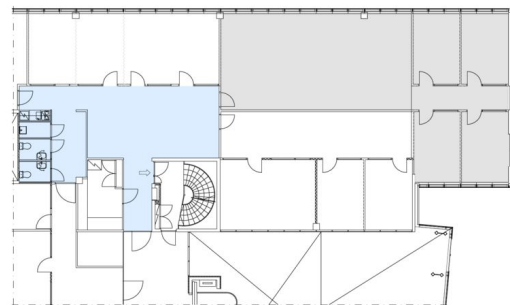

**Kulkuyhteydet**

Hyvät julkisen liikenteen yhteydet. Kehä I:n ja Turunväylän vieressä.

**Vapautuu**

heti

**Kerros**

2. kerros

Toimitilaa Lars Sonckin kaari 10, 02600 Espoo

TOIMITILAA  
116,9m<sup>2</sup>  
YHREISET TILAT  
(AISLA, WC)