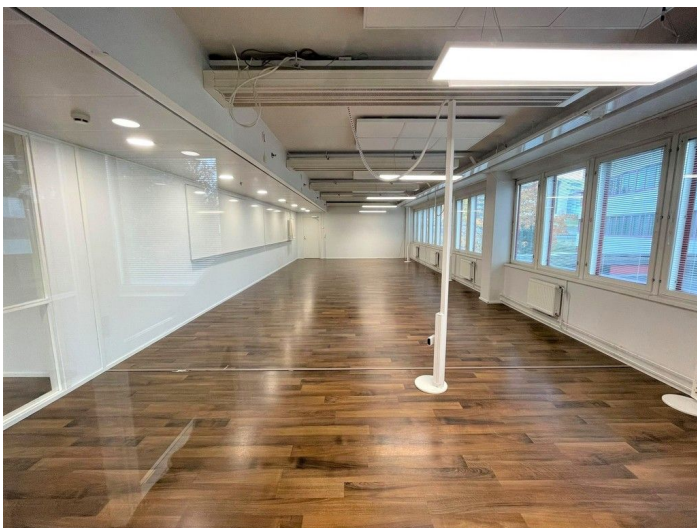

Toimitilaa Lars Sonckin kaari 10, 02600 Espoo

TOIMITILAA
116,9m²
YHREISET TILAT
(AISLA, WC)