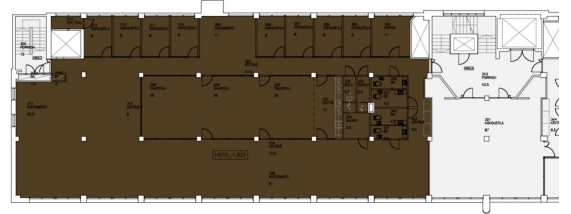

### Vuokrataan

Vattuniemenranta 2, Helsinki Toimistotilaa Lauttasaarella. Tämä 513m<sup>2</sup> toimisto sijaitsee kiinteistön 3. kerroksessa. Toimistossa on työ-/neuvotteluhuoneita, avotilaa sekä omat keittiö- ja wc-tilat. Vattuniemenranta 2 on viihtyisä toimistokiinteistö Helsingin Lauttasaarella. Sen toimitilat ovat muokattavissa vuokralaisen tarpeiden mukaan. Osasta kiinteistön tiloista on myös merinäköalat. Lisäksi se sijaitse...

#### Tilatyyppi

Toimistotilaa	513 m <sup>2</sup>
Yhteensä	513 m <sup>2</sup>