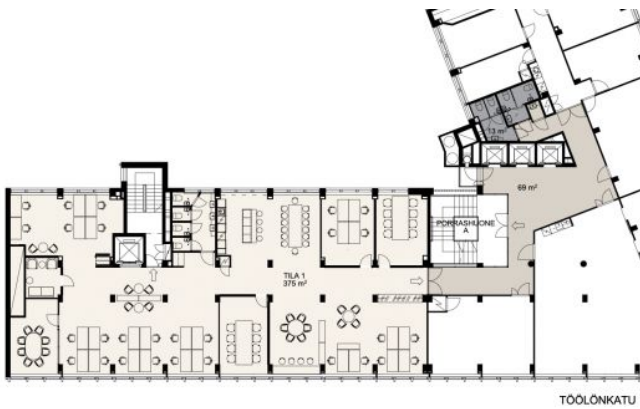

Toimitilaa Töölönkatu 4, 00100 Helsinki

YHTEISTILAT
KÄYTÄVÄT 69m²

WC TILAT
2 KPL, YHT. 13m²

TOIMISTOTILAT
1 KPL, YHT. 375m²

TILA 1: 375m²

TÖÖLÖNKATU