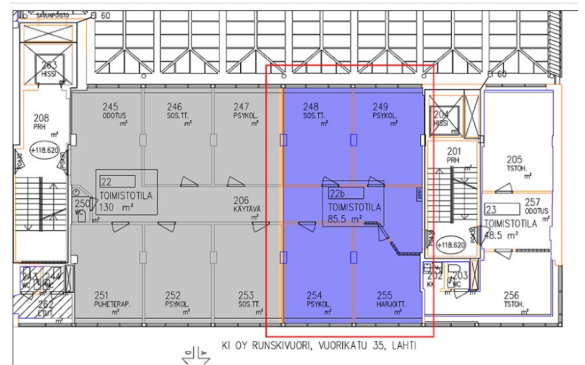

### Vuokrataan

Vuorikatu 35, Lahti Toimistotilaa Lahden keskustan tuntumassa. Tämä 85,5m<sup>2</sup> toimisto sijaitsee kiinteistön 1. kerroksessa. Tila koostuu neljästä huoneesta. Vuorikatu 35 on toimistokiinteistö Lahden keskustan läheisyydessä. Kiinteistössä on lounasravintola, pysäköintihalli ja erikseen vuokrattavissa oleva saunaosasto. Kiinteistö on helposti saavutettavissa niin omalla autolla kuin julkisella liikenteellä. Rautatie...

### Tilatyyppi

Toimistotilaa	85.5 m <sup>2</sup>
Yhteensä	85.5 m <sup>2</sup>