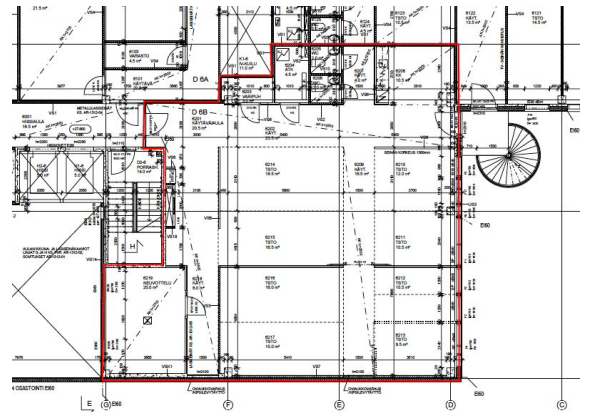

Toimitilaa Bertel Jungin aukio 3, 02600 Espoo

Vuokrataan

Bertel Jungin aukio 3, Espoo Toimistotilaa Alberga Business Parkissa, Espoon Leppävaarassa. Tämä toimisto on kooltaan 228 m². Tila sijaitsee kiinteistön D-talon 6. kerroksessa. Toimistoon tulee lisäksi 4,5 m² jyvityksiä yhteiskäyttöisistä tiloista. Tilassa on avotilaa, työhuoneita sekä omat sosiaalitilat. Alberga Business Park sijaitsee erinomaisten liikenneyhteyksien varrella Kehä I:n vieressä. Kohde soveltuu sek...

Tilatyyppi

Toimistotilaa	228 m ²
Yhteensä	228 m ²

Tilan tarjoaja

Bureau Real Estate Finland Oy

p. 044 723 4700, p. 044 723 4700

info@bref.fi | info@bref.fi

<https://www.bref.fi>

Toimitilaa Bertel Jungin aukio 3, 02600 Espoo**Yleiskuvaus**

Bertel Jungin aukio 3, Espoo Toimistotilaa Alberga Business Parkissa, Espoon Leppävaarassa. Tämä toimisto on kooltaan 228 m². Tila sijaitsee kiinteistön D-talon 6. kerroksessa. Toimistoon tulee lisäksi 4,5 m² jyvityksiä yhteiskäyttöisistä tiloista. Tilassa on avotilaa, työhuoneita sekä omat sosiaalityilat. Alberga Business Park sijaitsee erinomaisten liikenneyhteyksien varrella Kehä I:n vieressä. Kohde soveltuu sekä suurille että keskisuurille yrityksille, jotka arvostavat uudenlaisten toimitilojen mahdollistamaa työhyvinvointia ja tuottavuutta. Kohde on erinomainen myös kasvuyrityksille, sillä tilojen laajentaminen voidaan toteuttaa helposti. Alberga tarjoaa yrityksille erinomaiset synergiaedut sekä monipuoliset liiketoimintaa tukevat palvelut. Kysy lisää numerosta 044 723 4700 tai info@bref.fi. Palvelumme on tilanhakijoille ilmainen.