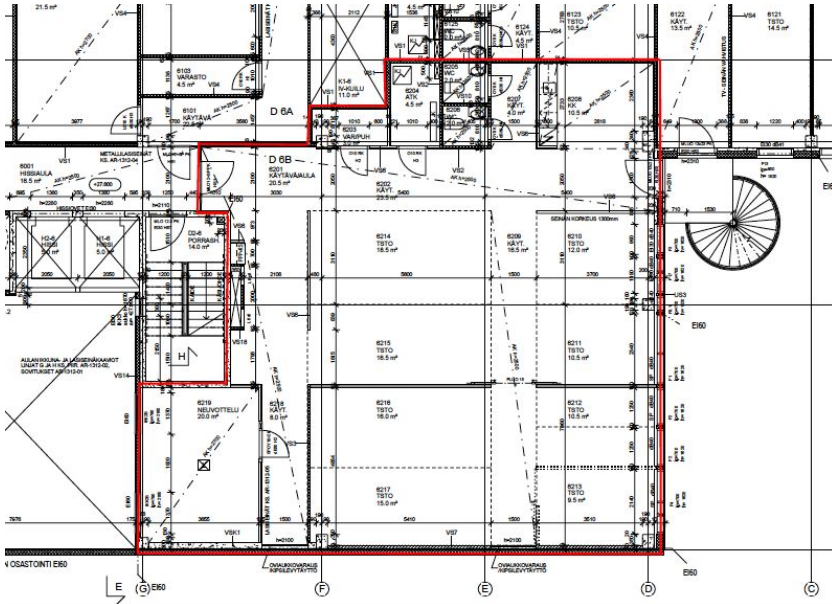

### Vuokrataan

Toimistotilaa Alberga Business Parkissa, Espoon Leppävaarassa. Tämä toimisto on kooltaan 228 m<sup>2</sup>. Tila sijaitsee kiinteistön D-talon 6. kerroksessa. Toimistoon tulee lisäksi 4,5 m<sup>2</sup> jyvityksiä yhteiskäyttöisistä tiloista. Tilassa on avotilaa, työhuoneita sekä omat sosiaalitilat.

### Tilatyyppi

Toimistotilaa	228 m <sup>2</sup>
Yhteensä	228 m <sup>2</sup>