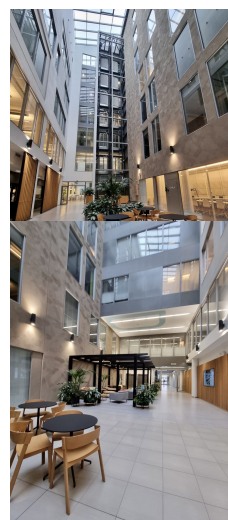

Tilatyyppi

Toimistotilaa	228 m²
Yhteensä	228 m²

Tilan tarjoaja

Bureau Real Estate Finland Oy

p. 044 723 4700, p. 044 723 4700

info@bref.fi | info@bref.fi

<https://www.bref.fi>