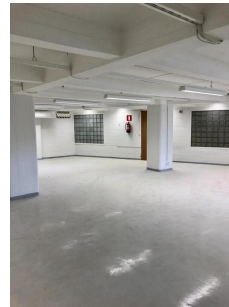

Toimitilaa Erkkilänkatu 11, 33100 Tampere

Vuokrataan

Erkkilänkatu 11, Tampere Vuokrattavana toimistotilaa Tampereen Tammelassa. Tämä 245m2 toimistotila sijaitsee kiinteistön 2. kerroksessa. Se on hieman normaalia matalampi tila. Soveltuu myös kevyeen tuotantoon. Erkkilänkatu 11, joka tunnetaan paremmin PMK-talona, on aikoinaan valmistunut 1930-luvulla Puuvillatehtaiden Myyntikonttoriksi. Se on toimisto- ja liikekiinteistö, joka sijaitsee kävelyetäisyydellä Rau...

Yleiskuvaus

Erkkilänkatu 11, Tampere Vuokrattavana toimistotilaa Tampereen Tammelassa. Tämä 245m² toimistotila sijaitsee kiinteistön 2. kerroksessa. Se on hieman normaalia matalampi tila. Soveltuu myös kevyeen tuotantoon. Erkkilänkatu 11, joka tunnetaan paremmin PMK-talona, on aikoinaan valmistunut 1930-luvulla Puuvillatehtaiden Myyntikonttoriksi. Se on toimisto- ja liikekiinteistö, joka sijaitsee kävelyetäisyydellä Rautatieasemalta sekä muista keskustan alueen palveluista. Kysy lisää numerosta 044 723 4700 tai info@bref.fi. Palvelumme on tilanhakijoille ilmainen.