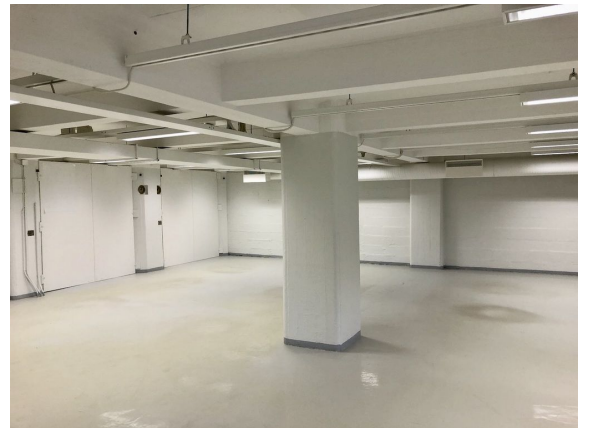

Toimitilaa Erkkilänkatu 11, 33100 Tampere

Vuokrataan

Erkkilänkatu 11, Tampere Vuokrattavana toimistotilaa Tampereen Tammelassa. Tämä 245m2 toimistotila sijaitsee kiinteistön 2. kerroksessa. Se on hieman normaalia matalampi tila. Soveltuu myös kevyeen tuotantoon. Erkkilänkatu 11, joka tunnetaan paremmin PMK-talona, on aikoinaan valmistunut 1930-luvulla Puuvillatehtaiden Myyntikonttoriksi. Se on toimisto- ja liikekiinteistö, joka sijaitsee kävelyetäisyydellä Rau...

Yleiskuvaus

Erkkilänkatu 11, Tampere Vuokrattavana toimistotilaa Tampereen Tammelassa. Tämä 245m² toimistotila sijaitsee kiinteistön 2. kerroksessa. Se on hieman normaalia matalampi tila. Soveltuu myös kevyeen tuotantoon. Erkkilänkatu 11, joka tunnetaan paremmin PMK-talona, on aikoinaan valmistunut 1930-luvulla Puuvillatehtaiden Myyntikonttoriksi. Se on toimisto- ja liikekiinteistö, joka sijaitsee kävelyetäisyydellä Rautatieasemalta sekä muista keskustan alueen palveluista. Kysy lisää numerosta 044 723 4700 tai info@bref.fi. Palvelumme on tilanhakijoille ilmainen.