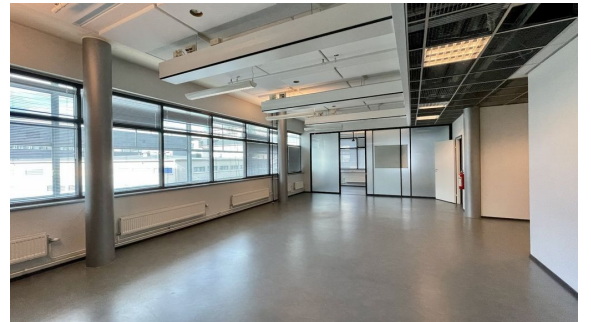

### Vuokrataan

Arabiankatu 12, Helsinki Siistiä ja modernia toimistotilaa Helsingin Arabiassa. Tämä 124 m<sup>2</sup> toimistotila sijaitsee kiinteistön 3. kerroksessa. Toimistossa on avotilaa, yksi työ-/neuvotteluhuone, varasto sekä oma minikeittiö ja kaksi wc:tä. Business Park Arabianportaali sijaitsee hyvin kulkuyhteyksien varrella, lyhyen matkan päässä Helsingin keskustasta. Arabia tunnetaan parhaiten muotoilun ja designin keskit...

### Tilan tarjoaja

**Bureau Real Estate Finland Oy**

p. 044 723 4700, p. 044 723 4700

info@bref.fi | info@bref.fi

<https://www.bref.fi>

**Toimitilaa Arabiankatu 12, 00560 Helsinki****Yleiskuvaus**

Arabiankatu 12, Helsinki Siistiä ja modernia toimistotilaa Helsingin Arabiassa. Tämä 124 m<sup>2</sup> toimistotila sijaitsee kiinteistön 3. kerroksessa. Toimistossa on avotilaa, yksi työ-/neuvotteluhuone, varasto sekä oma minikeittiö ja kaksi wc:tä. Business Park Arabianportaali sijaitsee hyvin kulkuyhteyksien varrella, lyhyen matkan päässä Helsingin keskustasta. Arabia tunnetaan parhaiten muotoilun ja designin keskittymänä. Aluetta ja sen kiinteistöjä tullaan kehittämään entisestään lähivuosien aikana. Arabianportaalin toimitilat on rakennettu niin, että ne ovat helposti muokattavissa vuokralaisen tarpeiden mukaan joko avotilaksi, huonetoimistoksi tai monitilatoimistoksi. Kiinteistöstä löytyvät myös monipuoliset palvelut kuten ylimmän kerroksen uusi saunaosasto kattoterasseineen, ravintola-, kokous- ja toimistopalvelut sekä pysäköintihalli. Kysy lisää numerosta 044 723 4700 tai info@bref.fi. Palvelumme on tilanhakijoille ilmainen.

**Sijainti**

Arabia

**Palvelut**

Rakennuksessa aula- ja postituspalvelut, erikseen vuokrattavia neuvottelutiloja ja lounasravintola sekä ylimmässä kerroksessa vuokrattavissa oleva saunaosasto. Viereisestä Arabia Parkista vuokrattavissa myös autopaikkoja, pysäköintitalosta katosyhteys kiinteistöön. Lyhyt matka myös kauppakeskus Arabiaan.