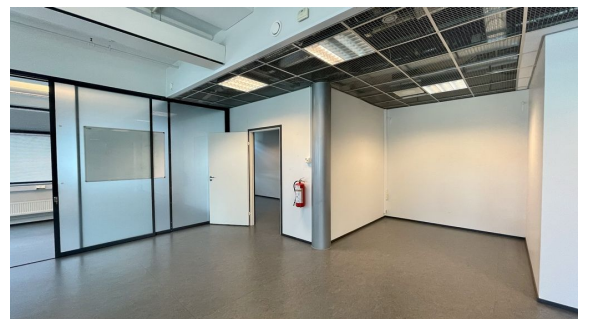

### Vuokrataan

Arabiankatu 12, Helsinki Siistiä ja modernia toimistotilaa Helsingin Arabiassa. Tämä 124 m<sup>2</sup> toimistotila sijaitsee kiinteistön 3. kerroksessa. Toimistossa on avotilaa, yksi työ-/neuvotteluhuone, varasto sekä oma minikeittiö ja kaksi wc:tä. Business Park Arabianportaali sijaitsee hyvin kulkuyhteyksien varrella, lyhyen matkan päässä Helsingin keskustasta. Arabia tunnetaan parhaiten muotoilun ja designin keskit...

### Tilan tarjoaja

**Bureau Real Estate Finland Oy**

p. 044 723 4700, p. 044 723 4700

info@bref.fi | info@bref.fi

<https://www.bref.fi>

**Toimitilaa Arabiankatu 12, 00560 Helsinki****Yleiskuvaus**

Arabiankatu 12, Helsinki Siistiä ja modernia toimistotilaa Helsingin Arabiassa. Tämä 124 m<sup>2</sup> toimistotila sijaitsee kiinteistön 3. kerroksessa. Toimistossa on avotilaa, yksi työ-/neuvotteluhuone, varasto sekä oma minikeittiö ja kaksi wc:tä. Business Park Arabianportaali sijaitsee hyvin kulkuyhteyksien varrella, lyhyen matkan päässä Helsingin keskustasta. Arabia tunnetaan parhaiten muotoilun ja designin keskittymänä. Aluetta ja sen kiinteistöjä tullaan kehittämään entisestään lähivuosien aikana. Arabianportaalin toimitilat on rakennettu niin, että ne ovat helposti muokattavissa vuokralaisen tarpeiden mukaan joko avotilaksi, huonetoimistoksi tai monitilatoimistoksi. Kiinteistöstä löytyvät myös monipuoliset palvelut kuten ylimmän kerroksen uusi saunaosasto kattoterasseineen, ravintola-, kokous- ja toimistopalvelut sekä pysäköintihalli. Kysy lisää numerosta 044 723 4700 tai info@bref.fi. Palvelumme on tilanhakijoille ilmainen.

**Sijainti**

Arabia

**Palvelut**

Rakennuksessa aula- ja postituspalvelut, erikseen vuokrattavia neuvottelutiloja ja lounasravintola sekä ylimmässä kerroksessa vuokrattavissa oleva saunaosasto. Viereisestä Arabia Parkista vuokrattavissa myös autopaikkoja, pysäköintitalosta katosyhteys kiinteistöön. Lyhyt matka myös kauppakeskus Arabiaan.