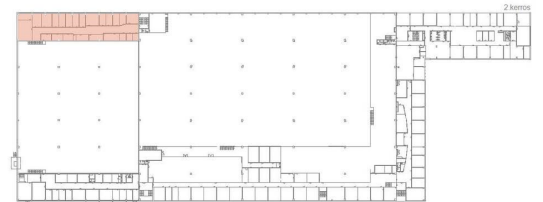

Toimitilaa Ruosilantie 14, 00390 Helsinki

Vuokrataan

Ruosilantie 14, Helsinki Toimistotilaa Helsingin Konalassa. Tämä 430 m² toimisto sijaitsee kiinteistön 2. kerroksessa. Tila on tällä hetkellä huoneellista, mahdollista muuttaa avotilaksi. Ruosilantie 14 on vuonna 1971 rakennettu ja v. 2000-2001 peruskorjattu varasto- ja toimistokiinteistö loistavalla paikalla Konalan ytimessä. Kohteen toimitilat ovat muunneltavissa moneen käyttötarkoitukseen. Kiinteistössä toi...