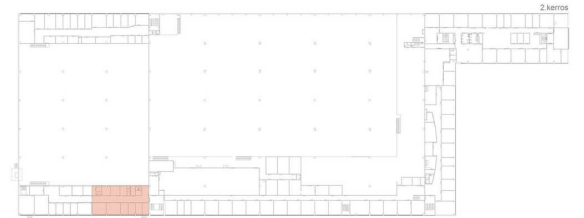

Toimitilaa Ruosilantie 14, 00390 Helsinki

Vuokrataan

Ruosilantie 14, Helsinki Toimistotilaa Helsingin Konalassa. Tämä 180 m² toimisto sijaitsee kiinteistön 2. kerroksessa. Tila on tällä hetkellä huoneellista, mahdollista muuttaa avotilaksi. Ruosilantie 14 on vuonna 1971 rakennettu ja v. 2000-2001 peruskorjattu varasto- ja toimistokiinteistö loistavalla paikalla Konalan ytimessä. Kohteen toimitilat ovat muunneltavissa moneen käyttötarkoitukseen. Kiinteistössä toi...

Tilatyyppi

Toimistotilaa	180 m ²
Yhteensä	180 m ²

Tilan tarjoaja

Bureau Real Estate Finland Oy

p. 044 723 4700, p. 044 723 4700

info@bref.fi | info@bref.fi

<https://www.bref.fi>

Toimitilaa Ruosilantie 14, 00390 Helsinki**Yleiskuvaus**