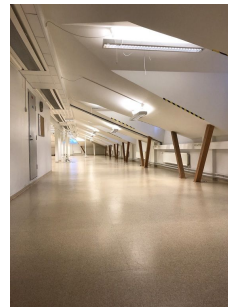

Vuokrataan

Kiväärитеhtaankatu 6, Jyväskylä Valoisaa toimistotilaa Tourulan Kiväärитеhtaalla perinteikkäässä miljöössä. Tämä 1475 m² toimisto sijaitsee kiinteistön 4. kerroksessa ja koostuu erillisistä huoneista sekä avotilasta. Tilassa on vaihteleva huonekorkeus sen harjakaton ja kattoikkunoiden takia. Tila on mahdollista jakaa 412 m², 331 m², 316 m² ja 578 m² kokosiin osiin. Kiväärитеhtaankatu 6 on entinen kiväärитеhdas, joka ol...