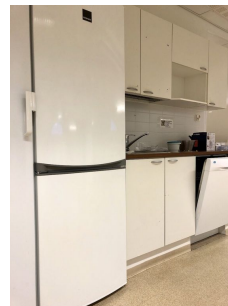

Tilatyyppi

Toimistotilaa	1475 m²
Yhteensä	1475 m²