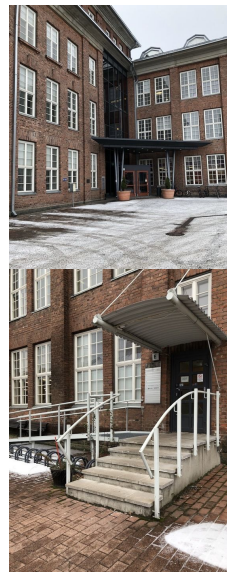

Tilatyyppi

Toimistotilaa	1247 m²
Yhteensä	1247 m²

Tilan tarjoaja

Bureau Real Estate Finland Oy

p. 044 723 4700, p. 044 723 4700

info@bref.fi | info@bref.fi

<https://www.bref.fi>