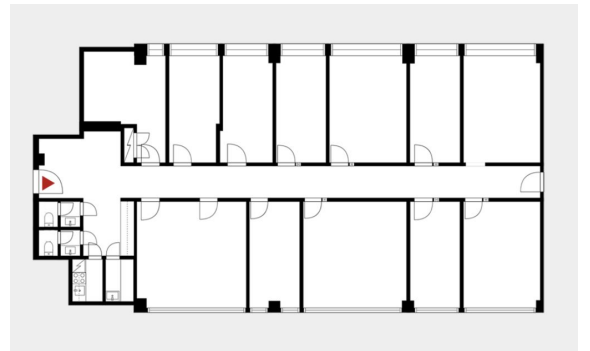

### Vuokrataan

Ahventie 4, Espoo Siistiä toimistotilaa Ahti Business Parkissa Haukilahdessa. Tämä 245m<sup>2</sup> toimisto sijaitsee kiinteistön 5. kerroksessa. Toimisto on huoneellinen, ja siihen kuuluvat omat wc-tilat ja minikeittiö. Ahti Business Park sijaitsee Espoon Haukilahdessa, Länsiväylän vieressä. Se tarjoaa yrityksille merenläheisen liiketoimintaympäristön ja joustavat, tarpeen mukaan muunneltavissa olevat toimitilat. Lisäksi A...

### Tilatyyppi

Toimistotilaa	245 m <sup>2</sup>
Yhteensä	245 m <sup>2</sup>