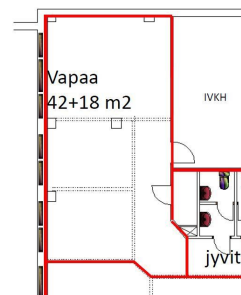

Toimitilaa Ristipellontie 17, 00390 Helsinki

Vuokrataan

Ristipellontie 17, Helsinki Siistiä toimistotilaa Vihdintien läheisyydessä. Tämä tyylikäs 60 m² toimisto sijaitsee kiinteistön ylimmässä kolmannessa kerroksessa. Keittiö- ja sosiaalitilat ovat yhteiskäytössä. Alue on voimakkaasti kehittymässä volyymi- ja tukkukaupan sektoreilla. Ristipellontie 17 on toimisto- sekä varastokiinteistö, jossa on myös tilaa liiketiloille. Kiinteistö sijaitsee logistisesti loistavalla paikall...

Tilatyyppi

Toimistotilaa	60 m ²
Yhteensä	60 m ²

Tilan tarjoaja

Bureau Real Estate Finland Oy

p. 044 723 4700, p. 044 723 4700

info@bref.fi | info@bref.fi

<https://www.bref.fi>

Toimitilaa Ristipellontie 17, 00390 Helsinki**Yleiskuvaus**