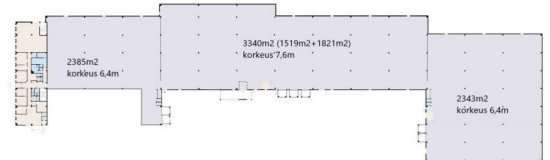

## Vuokrataan

Vuokrataan Vantaan Veromiehen alueella, aivan Kehä III:n ja Helsinki-Vantaan lentoaseman välittömässä läheisyydessä eri kokoisia varasto-/tuotantotiloja: -2343 m<sup>2</sup> korkeus 6,4 m -2385 m<sup>2</sup> korkeus 6,4 m -3340 m<sup>2</sup> korkeus 7,6 m (jaettavissa 1519 m<sup>2</sup> + 1821m<sup>2</sup>) -Varastotilojen pinta-ala yhteensä: 8 068 m<sup>2</sup> -Varastotilojen lattiakantavuus 1500 kg/m<sup>2</sup> Tiloissa on useita lastaustaskuja, lastauslaituri, sosiaalitalat ja h...

### Tilatyypit

Tuotantotilaa	1519 - 8011 m <sup>2</sup>
Yhteensä	1519 - 8011 m <sup>2</sup>

### Yleiskuvaus

Vuokrataan Vantaan Veromiehen alueella, aivan Kehä III:n ja Helsinki-Vantaan lentoaseman välittömässä läheisyydessä eri kokoisia varasto-/tuotantotiloja: -2343 m<sup>2</sup> korkeus 6,4 m -2385 m<sup>2</sup> korkeus 6,4 m -3340 m<sup>2</sup> korkeus 7,6 m (jaettavissa 1519 m<sup>2</sup> + 1821m<sup>2</sup>) -Varastotilojen pinta-ala yhteensä: 8 068 m<sup>2</sup>  
-Varastotilojen lattiakantavuus 1500 kg/m<sup>2</sup> Tiloissa on useita lastaustaskuja, lastauslaituri, sosiaalitilat ja hyllyjärjestelmät, jotka voi poistaa tarvittaessa. Kiinteistössä löytyy myös toimistotiloja. Airbase-kohde sijaitsee keskeisessä toimitilakeskityksessä, jossa logistinen tehokkuus, näkyvyys ja saavutettavuus kohtaavat. Sijainti lentoaseman tuntumassa sekä Kehä III:n varrella takaa nopeat yhteydet pääkaupunkiseudulle, koko Suomeen ja Eurooppaan.