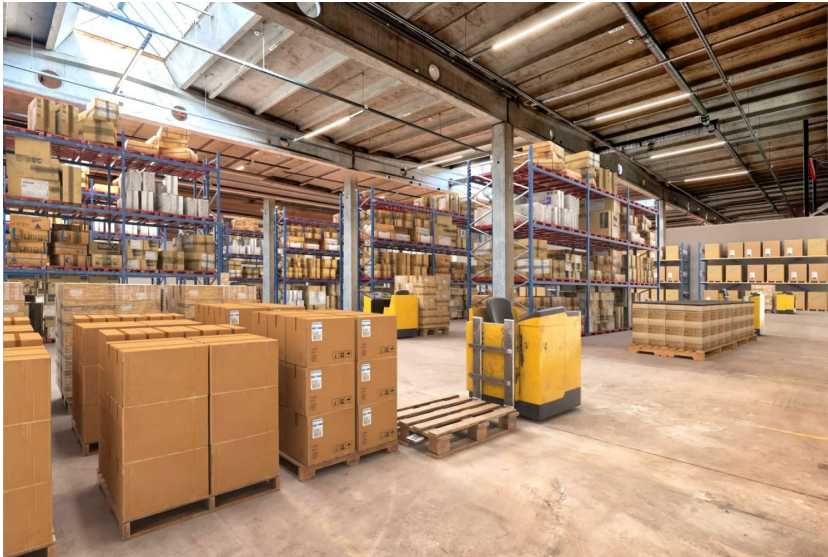

Toimitilaa Äyrikuja 3, 01510 Vantaa

Vuokrataan

Vuokrataan Vantaan Veromiehen alueella, aivan Kehä III:n ja Helsinki-Vantaan lentoaseman välittömässä läheisyydessä eri kokoisia varasto-/tuotantotiloja: -2343 m2 korkeus 6,4 m -2385 m2 korkeus 6,4 m -3340 m2 korkeus 7,6 m (jaettavissa 1519 m2 + 1821m2) -Varastotilojen pinta-ala yhteensä: 8 068 m2 -Varastotilojen lattiakantavuus 1500 kg/m2 Tiloissa on useita lastaustaskuja, lastauslaituri, sosiaalitalat ja h...

<http://www.comreal.fi>

Toimitilaa Äyrikuja 3, 01510 Vantaa

Yleiskuvaus

Vuokrataan Vantaan Veromiehen alueella, aivan Kehä III:n ja Helsinki-Vantaan lentoaseman välittömässä läheisyydessä eri kokoisia varasto-/tuotantotiloja: -2343 m² korkeus 6,4 m -2385 m² korkeus 6,4 m -3340 m² korkeus 7,6 m (jaettavissa 1519 m² + 1821m²) -Varastotilojen pinta-ala yhteensä: 8 068 m²
-Varastotilojen lattiakantavuus 1500 kg/m² Tiloissa on useita lastaustaskuja, lastauslaituri, sosiaalitilat ja hyllyjärjestelmät, jotka voi poistaa tarvittaessa. Kiinteistössä löytyy myös toimistotiloja. Airbase-kohde sijaitsee keskeisessä toimitilakeskityksessä, jossa logistinen tehokkuus, näkyvyys ja saavutettavuus kohtaavat. Sijainti lentoaseman tuntumassa sekä Kehä III:n varrella takaa nopeat yhteydet pääkaupunkiseudulle, koko Suomeen ja Eurooppaan.