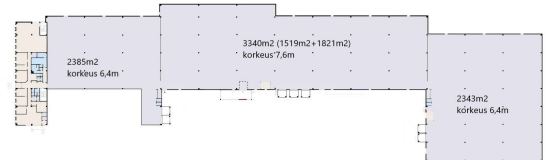

Toimitilaa Äyrikuja 3, 01510 Vantaa

Vuokrataan

Vuokrataan Vantaan Veromiehen alueella, aivan Kehä III:n ja Helsinki-Vantaan lentoaseman välittömässä läheisyydessä eri kokoisia varasto-/tuotantotiloja: -2343 m2 korkeus 6,4 m -2385 m2 korkeus 6,4 m -3340 m2 korkeus 7,6 m (jaettavissa 1519 m2 + 1821m2) -Varastotilojen pinta-ala yhteensä: 8 068 m2 -Varastotilojen lattiakantavuus 1500 kg/m2 Tiloissa on useita lastaustaskuja, lastauslaituri, sosiaalitalat ja h...

Tilatyyppi

Varastotilaa	1519 - 8011 m ²
Yhteensä	1519 - 8011 m ²

Tilajako

Jaettavissa

Tilan tarjoaja

Comreal Oy LKV

p. 040 138 1081

salla.saraniemi@comreal.fi

<http://www.comreal.fi>

Toimitilaa Äyrikuja 3, 01510 Vantaa

Yleiskuvaus

Vuokrataan Vantaan Veromiehen alueella, aivan Kehä III:n ja Helsinki-Vantaan lentoaseman välittömässä läheisyydessä eri kokoisia varasto-/tuotantotiloja: -2343 m² korkeus 6,4 m -2385 m² korkeus 6,4 m -3340 m² korkeus 7,6 m (jaettavissa 1519 m² + 1821m²) -Varastotilojen pinta-ala yhteensä: 8 068 m²
-Varastotilojen lattiakantavuus 1500 kg/m² Tiloissa on useita lastaustaskuja, lastauslaituri, sosiaalitilat ja hyllyjärjestelmät, jotka voi poistaa tarvittaessa. Kiinteistössä löytyy myös toimistotiloja. Airbase-kohde sijaitsee keskeisessä toimitilakeskityksessä, jossa logistinen tehokkuus, näkyvyys ja saavutettavuus kohtaavat. Sijainti lentoaseman tuntumassa sekä Kehä III:n varrella takaa nopeat yhteydet pääkaupunkiseudulle, koko Suomeen ja Eurooppaan.