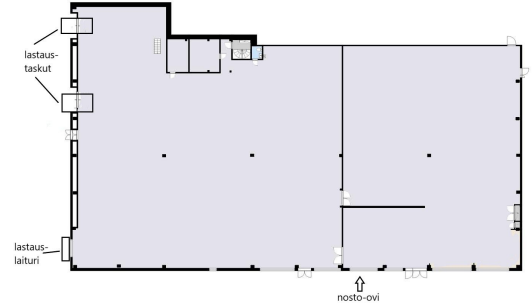

Toimitilaa Sähkötie 1, 01510 Vantaa

Vuokrataan

Vuokrattavana 1930 m²:n liike- ja varastotila huippusijainnilla Suomen vilkkaimmalla kauppapaikka-alueella Tammiston Vantaalla. Varastotilassa lastaustaskut ja -laituri, katutasossa nosto-ovi sekä sosiaalitulat. Sähkötien kohde sijoittuu Kehä I:n ja Kehä III:n väliin Tuusulantien varrelle - paikkaan, jossa asiakasvirrat ja näkyvyys kohtaavat. Tila on muokattavissa tarpeiden mukaan. Tilan keskeiset edut: 1. ...

Tilatyyppi

Liiketilaa	1930 m ²
Yhteensä	1930 m ²

Tilan tarjoaja

Comreal Oy LKV

p. 040 138 1081
salla.saraniemi@comreal.fi
<http://www.comreal.fi>

Toimitilaa Sähkötie 1, 01510 Vantaa

Yleiskuvaus

Vuokrattavana 1930 m²:n liike- ja varastotila huippusijainnilla Suomen vilkkaimmalla kauppapaikka-alueella Tammiston Vantaalla. Varastotilassa lastaustaskut ja -laituri, katutasossa nosto-ovi sekä sosiaalitilat. Sähkötien kohde sijoittuu Kehä I:n ja Kehä III:n väliin Tuusulantien varrelle - paikkaan, jossa asiakasvirrat ja näkyvyys kohtaavat. Tila on muokattavissa tarpeiden mukaan. Tilan keskeiset edut: 1. kerros (katutaso) Korkus 6m Erinomainen liiketilapaikka vilkkaalla kaupakeskittymäalueella Hyvä saavutettavuus autolla ja kehittyvillä julkisen liikenteen yhteyksillä Liiketilän yhteydessä varastotila Varastossa lastaustaskut x2 ja lastauslaituri Katutason nosto-ovi sujuvaan tavaraliikenteeseen Näkyvä ja helposti löydettävä sijainti Tammisto on yksi pääkaupunkiseudun vetovoimaisimmista kaupallisista keskittymistä, jota kehitetään jatkuvasti. Kohde tarjoaa erinomaiset puitteet kaupalliselle toiminnalle alueella, jossa asiakasvirta on jatkuvaa. Alueen monipuolinen tarjonta houkuttelee asiakkaita laajalta alueelta, ja sijainti palvelee erinomaisesti sekä autoilevia että joukkoliikenteellä saapuvia. Ota yhteyttä ja kysy lisätietoja!