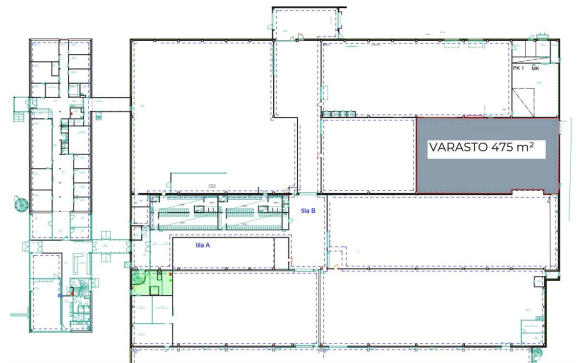

Toimitilaa Ruosilantie 10, 00390 Helsinki

Vuokrataan

Vuokrataan 475m² noin 4.5-5.0m korkeaa tuotanto/varastotilaa Konalassa Vihdintien varrella aivan Kehä ykkösen tuntumassa. Tiloissa on iso nosto-ovi katutasossa. Reilun kokoinen piha-alue helpottaa liikenteen sujumista. Kiinteistöstä vuokrattavissa myös erikokoista toimistotilaa. SOITA ja SOVI ESITTELY!

Tilatyypit

Tuotantotilaa	475 m ²
Varastotilaa	475 m ²
Yhteensä	475 m ²

Tilan tarjoaja

Senaatin Notariaatti Oy LKV

p. +358 9 7745 100

toimitilat@senaatinnotariaatti.fi | etunimi.sukunimi@senaatinnotariaatti.fi