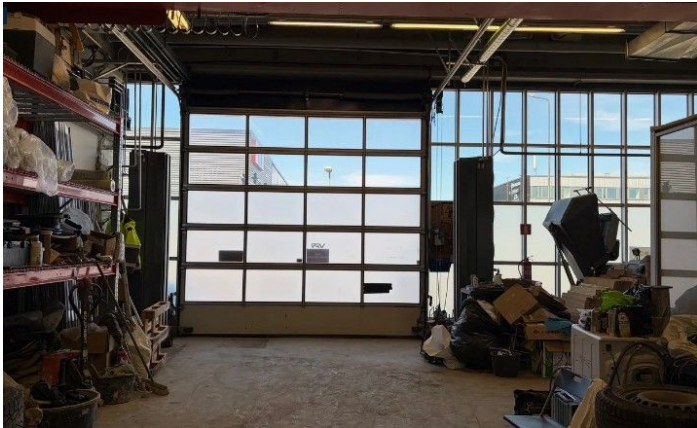

Toimitilaa Ruosilantie 10, 00390 Helsinki