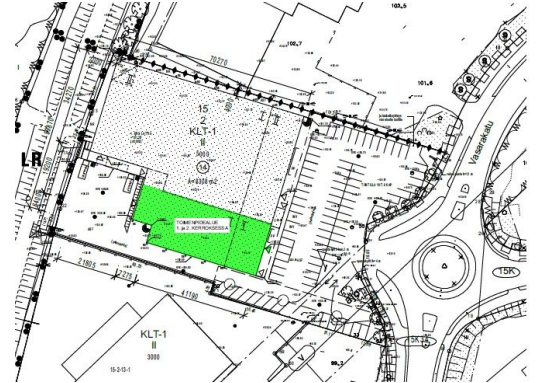

Toimitilaa Vasarakatu 25, 40320 Jyväskylä

Vuokrataan

Vuokrataan erittäin näkyvä, vilkas ja paikkansa vakiinnuttanut kauppapaikka Jyväskylän Seppälästä. Kiinteistö on rakennettu alun perin kaupalliseen toimintaan. Kohde sopii B2C ja B2B kaupankäyntiin. Selkeä myymälätila, johon päivitetty led-valaistus. Tilaan kuuluu myös varastotilaa, ex-tila, lastaussilta, henkilökunnan tauko- ja sosiaalitynit sekä muutama toimisto. Asiakas wc-sisäänkäynnin vieressä. Pihassa asiakaspysäköinti...

Pysäköinti

Pihassa on hyvin kiekollisia asiakaspysäköintipaikkoja.

Tarkemmat tiedot

- ✓ Lastauslaituri
- ✓ Näkyvällä paikalla
- ✓ Katutasossa

Rakennusvuosi

2015

Kerros

1/1