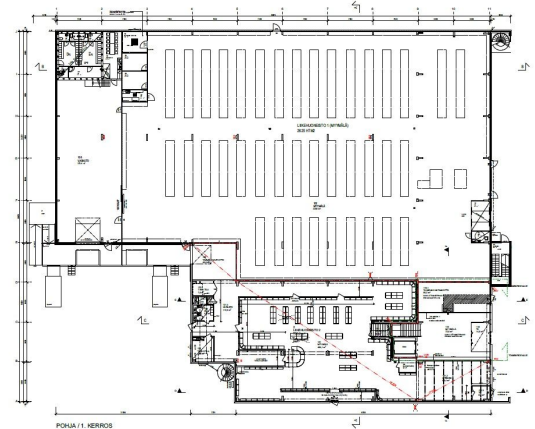

Tilatyyppi

Liiketilaa	2625 m ²
Yhteensä	2625 m ²

Vuokra

Kysy lisätiedot

Tilan tarjoaja

Aveon Real Estate Oy

p. 040 864 3631

henri.kumpulainen@aveon.fi