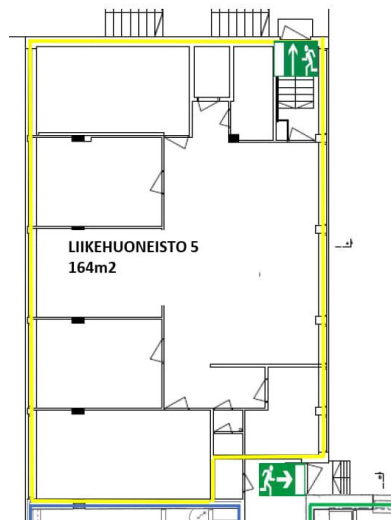

Toimitilaa Linnansalmentie 26, 73100 Lapinlahti