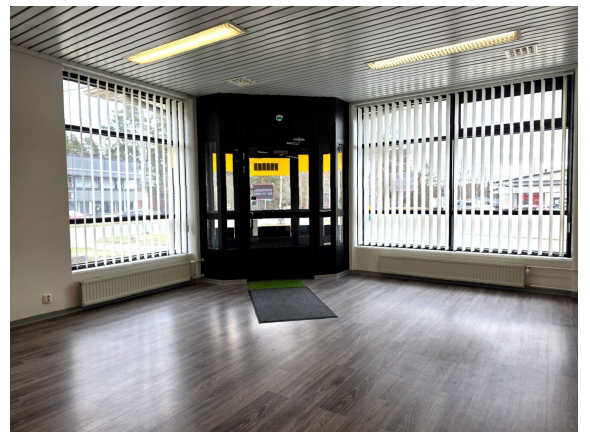

### Vuokrataan

Liiketila 103 m<sup>2</sup> - keskeinen sijainti Vieremällä pankkikiinteistössä. Vuokrattavana siistikuntoinen ja monikäyttöinen 103 m<sup>2</sup> liiketila Vieremän keskustassa, arvostetussa pankkikiinteistössä. Tila sijaitsee näkyvällä paikalla katutasossa torin vieressä, tarjoten erinomaiset puitteet liiketoiminnalle. Tila on avara ja helposti muunneltavissa erilaisiin tarpeisiin - sopii erinomaisesti esimerkiksi toimistoksi, myymäläksi...

### Yleiskuvaus

Liiketila 103 m<sup>2</sup> - keskeinen sijainti Vieremällä pankkikiinteistössä. Vuokrattavana siistikuntoinen ja monikäyttöinen 103 m<sup>2</sup> liiketila Vieremän keskustassa, arvostetussa pankkikiinteistössä. Tila sijaitsee näkyvällä paikalla katutasossa torin vieressä, tarjoten erinomaiset puitteet liiketoiminnalle. Tila on avara ja helposti muunneltavissa erilaisiin tarpeisiin - sopii erinomaisesti esimerkiksi toimistoksi, myymäläksi tai palvelutilaksi. Tilojen ominaisuudet: - Avara ja valoisa päätila suurilla ikkunoilla - jäähdyttävä ilmanvaihto - Katutason sisäänkäynti hyvällä näkyvyydellä - Erillinen huone (toimisto / neuvottelu) - Keittiö - WC-tila (yhteiskäyttö) Siisti ja hyväkuntoinen kokonaisuus Selkeä pohjaratkaisu, muunneltavissa tarpeen mukaan Sijainti: Vieremän keskustassa pankkikiinteistössä - alueella on hyvä saavutettavuus ja asiointivirrat. Vapautuminen: Tila on heti vapaa. Kysy lisää ja sovi esittely!