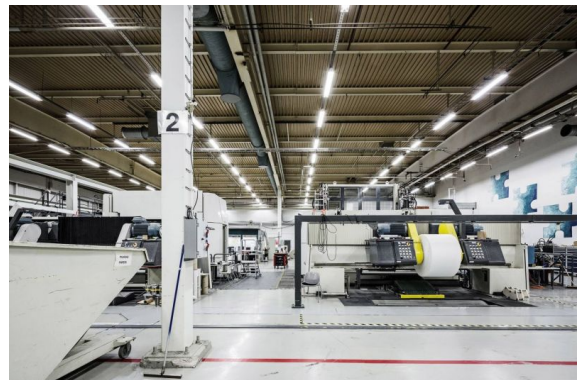

Toimitilaa Emalikatun 10, 04440 Järvenpää

Vuokrataan

Vuokrataan Järvenpäästä puolilämmintä varastotilaa 384 m²

Tilatyypit

Tuotantotilaa	384 m ²
Varastotilaa	384 m ²
Yhteensä	384 m ²

Tilan tarjoaja

Comreal Oy LKV

p. 050 534 8001

anna-maija.hypponen@comreal.fi

<http://www.comreal.fi>

Toimitilaa Emalikatu 10, 04440 Järvenpää

Kiinteistö

Vähänummen teollisuusalueella sijaitsevasta teollisuus-/varastokiinteistöstä vuokrataan 384 m² puolilämmintä 6 metriä korkeaa varastotilaa. Tilassa on yksi maantasoinen korkea nosto-ovi. Lattiakantavuus 1500 kg. Pihalla runsaasti parkkipaikkoja, myös raskaskalusto pystyy hyvin kulkemaan. Kiinteistössä toimii lounasravintola.