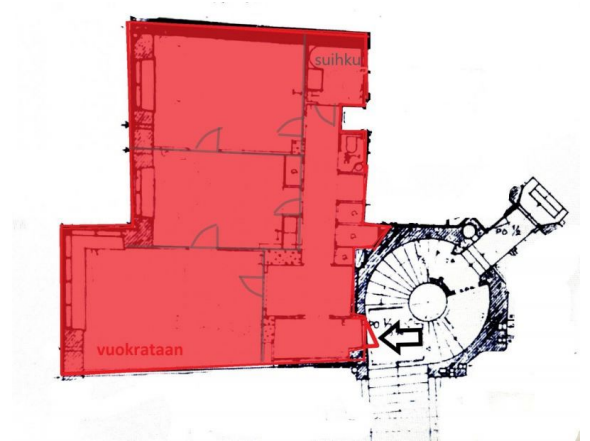

Toimitilaa Mannerheimintie 52, 00250 Helsinki

Vuokrataan

Vuokrataan 70m² toimistotila 1.kerroksessa huippujainnilla Töölössä Oopperataloa vastapäätä. Tilassa on 3 erillistä huonetta, remontoitu suihku ja wc, käytävän puolella runsaasti säilytystilaa seinäkaapistossa. Lattia uusitaan ja tulevan vuokralaisen on mahdollista valita mieluisa materiaali. Keiitön omitaja asentaa tarvittaessa. Huoneiston ikkunanäkymät Kivelänkadulle Scandic-hotellin suuntaan. Sisäänkäynti Mannerheimi...

Tilatyyppi

Toimistotilaa	70 m ²
Yhteensä	70 m ²

Tilan tarjoaja

Comreal Oy LKV

p. 040 138 1081

salla.saraniemi@comreal.fi

<http://www.comreal.fi>

Toimitilaa Mannerheimintie 52, 00250 Helsinki

Yleiskuvaus

Vuokrataan 70m² toimistotila 1.kerroksessa huippusjainnilla Töölössä Oopperataloa vastapäätä. Tilassa on 3 erillistä huonetta, remontoitu suihku ja wc, käytävän puolella runsaasti säilytystilaa seinäkaapistossa. Lattia uusitaan ja tulevan vuokralaisen on mahdollista valita mieluisa materiaali. Keiitön omitaja asentaa tarvittaessa. Huoneiston ikkunanäkymät Kivelänkadulle Scandic-hotellin suuntaan. Sisäänkäynti Mannerheimintien puolelta porraskäytävän kautta. Hyvät julkiset yhteydet, vieressä löytyy pysäköintipaikkoja. Tila vuokrataan alvittomana. Kysy lisää!