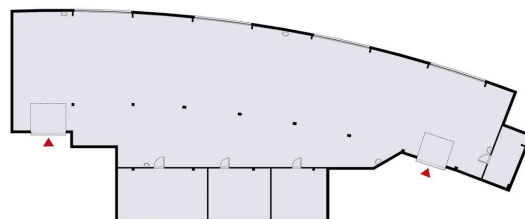

Toimitilaa Lumpeenkatu 1, 33840 Tampere

Vuokrataan

Vuokrattavana katutason 1010 m² monikäyttöinen toimitilakokonaisuus erinomaisella sijainnilla Sarankulmassa. Kokonaisuus sisältää noin 800 m² hallitilaa sekä erilliset toimistotilat. Hallin vapaa korkeus vaihtelee 3,3-5,4 metrin välillä. Tila on sisäänajettava, ja nosto-oven mitat ovat 3,0 m x 2,6 m. Lisäksi käytössä on yhteiskäyttöinen lastauslaituri. Tilassa on aiemman komponenttitehtaan jäljiltä toimiva ilmanvaihto s...

Tilatyyppi

Tuotantotilaa	1010 m ²
Yhteensä	1010 m ²

Tilan tarjoaja

Blanc Toimitilat

p. +358409642482

masa.hakala@blanckiinteisto.com

Toimitilaa Lumpeenkatu 1, 33840 Tampere

Yleiskuvaus

Vuokrattavana katutason 1010 m² monikäyttöinen toimitilakokonaisuus erinomaisella sijainnilla Sarankulmassa. Kokonaisuus sisältää noin 800 m² hallitilaa sekä erilliset toimistotilat. Hallin vapaa korkeus vaihtelee 3,3-5,4 metrin välillä. Tila on sisäänajettava, ja nosto-oven mitat ovat 3,0 m x 2,6 m. Lisäksi käytössä on yhteiskäyttöinen lastauslaituri. Tilassa on aiemman komponenttitehtaan jäljiltä toimiva ilmanvaihto sekä riittävä sähköistys. Kokonaisuuteen kuuluu myös erillinen noin 16 m² varasto palavien nesteiden säilytykseen. Tila vapautuu 1.9.2026. Vuokraan lisätään alv + kulut. Ota yhteyttä ja kysy lisää!
www.blancitoimitilat.fi Masa Hakala
masa.hakala@blanckiinteisto.com +358 40 964 2482