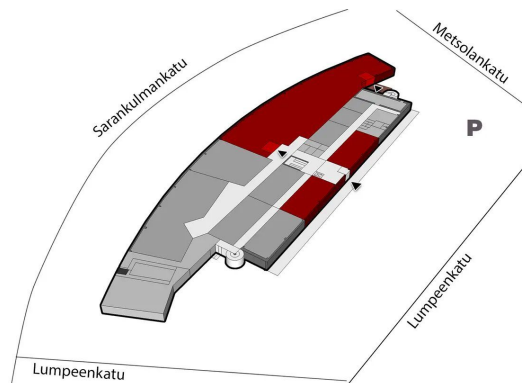

Toimitilaa Lumpeenkatu 1, 33840 Tampere

Vuokrataan

Vuokrattavana katutason 1010 m² monikäyttöinen toimitilakokonaisuus erinomaisella sijainnilla Sarankulmassa. Kokonaisuus sisältää noin 800 m² hallitilaa sekä erilliset toimistotilat. Hallin vapaa korkeus vaihtelee 3,3-5,4 metrin välillä. Tila on sisäänajettava, ja nosto-oven mitat ovat 3,0 m x 2,6 m. Lisäksi käytössä on yhteiskäyttöinen lastauslaituri. Tilassa on aiemman komponenttitehtaan jäljiltä toimiva ilmanvaihto s...

Tilatyyppi

Tuotantotilaa	1010 m ²
Yhteensä	1010 m ²

Tilan tarjoaja

Blanc Toimitilat

p. +358409642482

masa.hakala@blanckiinteisto.com

Toimitilaa Lumpeenkatu 1, 33840 Tampere

Yleiskuvaus

Vuokrattavana katutason 1010 m² monikäyttöinen toimitilakokonaisuus erinomaisella sijainnilla Sarankulmassa. Kokonaisuus sisältää noin 800 m² hallitilaa sekä erilliset toimistotilat. Hallin vapaa korkeus vaihtelee 3,3-5,4 metrin välillä. Tila on sisäänajettava, ja nosto-oven mitat ovat 3,0 m x 2,6 m. Lisäksi käytössä on yhteiskäyttöinen lastauslaituri. Tilassa on aiemman komponenttitehtaan jäljiltä toimiva ilmanvaihto sekä riittävä sähköistys. Kokonaisuuteen kuuluu myös erillinen noin 16 m² varasto palavien nesteiden säilytykseen. Tila vapautuu 1.9.2026. Vuokraan lisätään alv + kulut. Ota yhteyttä ja kysy lisää!
www.blancitoimitilat.fi Masa Hakala
masa.hakala@blanckiinteisto.com +358 40 964 2482