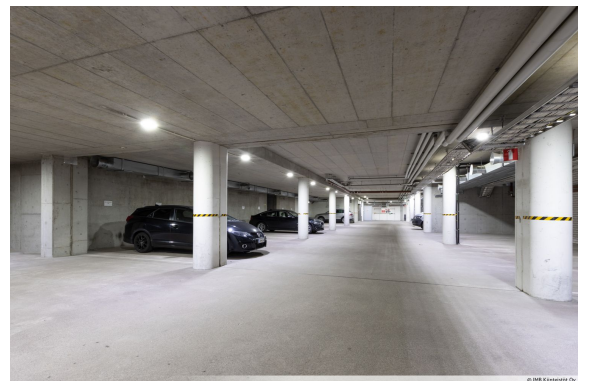

### Vuokrataan

Vuokrattavissa 50 m<sup>2</sup> varasto-/erikoistila 5. kerroksessa Lauttasaarella. Toimitila on hyvin valaistu sekä kulunvalvottu, ja se sopii moneen käyttöön, esimerkiksi yrityksen lisä- tai säilytystilaksi. Pohjakuvaan tila on merkitty tekniseksi varatilaksi. Kiinteistö sijaitsee hyvien kulkuyhteyksien ja alueen kattavien palveluiden äärellä. Ota yhteyttä ja kysy lisätietoja!