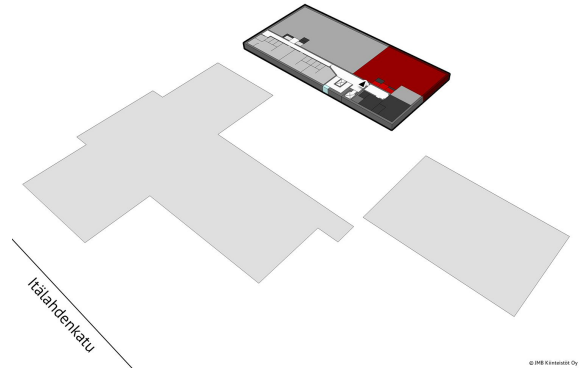

## Toimitilaa Itälahdenkatu 18, 00210 Helsinki

### Vuokrataan

Vuokrattavana kellarikerroksessa sijaitseva varasto-/tuotantotila. Toimitilassa yksi erillinen huone, siivouskomero ja wc. Kerrokseen on tavarahissiyhteys. Kiinteistö sijaitsee hyvällä paikalla lähellä Lauttasaaren metroasemaa ja palveluita. Vuokra: 1336 EUR / kk + alv. Ota yhteyttä ja kysy tarkempia vuokraustietoja!

### Tilatyyppi

Tuotantotilaa	167 m <sup>2</sup>
Yhteensä	167 m <sup>2</sup>