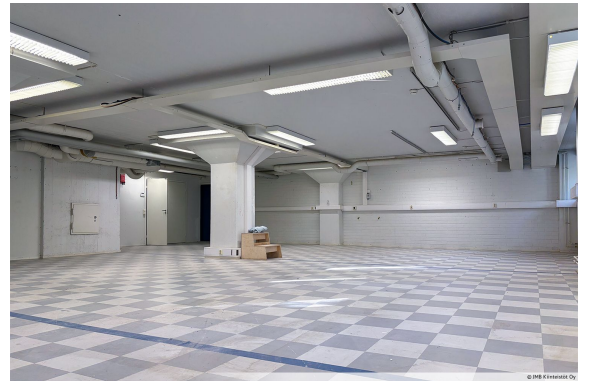

Toimitilaa Itälahdenkatu 18, 00210 Helsinki

Vuokrataan

Vuokrattavana kellarikerroksessa sijaitseva varasto-/tuotantotila. Toimitilassa yksi erillinen huone, siivouskomero ja wc. Kerrokseen on tavarahissiyhteys. Kiinteistö sijaitsee hyvällä paikalla lähellä Lauttasaaren metroasemaa ja palveluita. Vuokra: 1336 EUR / kk + alv. Ota yhteyttä ja kysy tarkempia vuokraustietoja!