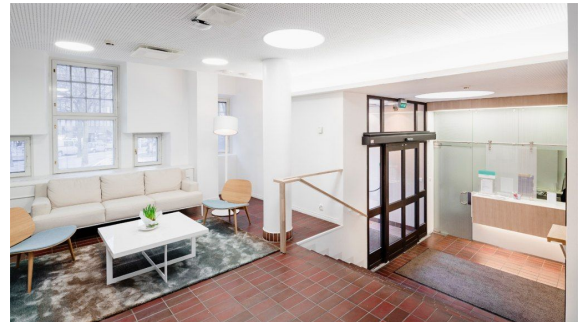

TULOSKIINTEISTÖT

Toimitilaa Lapinlahdenkatu 1, 00180 Helsinki