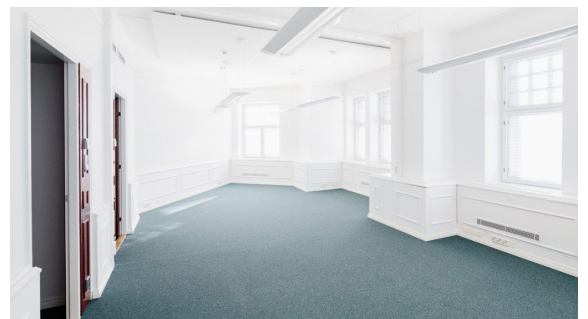

Muuta

Vuokrataan 267m² toimistotila tyylikkäästä pääkonttoritasoisesta kiinteistöstä. Jugendrakennuksessa on korkeat huoneet, avotoimistotilaa ja moderni jäähdytys. Kuvat ovat esimerkkikuvia kiinteistön asiakkaille toteutetuista ratkaisuista. Kiinteistö sijaitsee hyvien liikenneyhteyksien päässä. Kävelymatkan päässä ovat Kauppakeskus Kampin palvelut sekä linja-auto- ja raitiovaunupysäkit. Rakennuksessa on myös hyvät palvelut, kiinteistössä toimii kuntosali sekä sauna. Tervetuloa tutustumaan! Mikäli tämä kohde ei vastaa toiveitanne, ota yhteyttä, etsimme juuri teille sopivan tai räätälöidyn toimitilan. Palvelumme on vuokralaisille