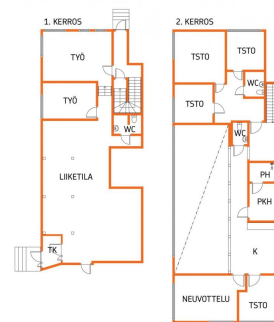

Toimitilaa Ahjokatu 26, 40320 Jyväskylä

POHJAKUVAUT.COM

OP Koti

Vuokrataan

Paratipaikalla, Seppälän liikekeskitymässä vapautuu persoonallinen ja siistikuntoinen kaksikerroksinen myymälä-toimistotila. Kokonaispinta-ala on n. 250 m² eli n. 125 m² per kerros. Katutasossa on suurin ikkunoin varustettu myymälätila, wc ja kaksi työhuonetta. Katutason tila on avarasti ylös saakka auki. Toisessa kerroksessa on taukotilat/keittio, 4 erillistä toimistohuonetta, neuvotteluhuone. 2 erillistä wc...

Tilatyyppi

Liiketilaa	250 m²
Yhteensä	250 m²