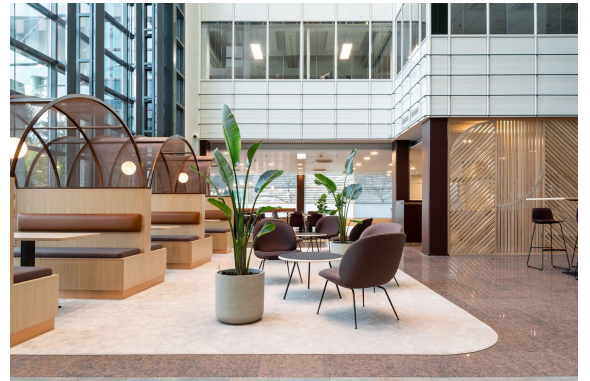

Toimitilaa Lars Sonckin kaari 10, 02600 Espoo

Vuokrataan

Vuokrataan kompakti ensimmäisen kerroksen toimitila. Yrityspuiston kattavat palvelut tekevät työpäivistä sujuvia ja viihtyisiä. Päivän aikana voit nauttia maistuvat lounaat, huollattaa autosi sekä pitää huolta hyvinvoinnistasasi kuntosalilla tai kiropraktikon vastaanotolla. Halutessasi voit osallistua etäpalaveriin vaikka parturi-kampaamossa tai järjestää yrityksesi afterwork-tilaisuuden kattokerroksen saunatiloissa. Laa...

Yleiskuvaus

Vuokrataan kompakti ensimmäisen kerroksen toimitila. Yrityspuiston kattavat palvelut tekevät työpäivistä sujuvia ja viihtyisiä. Päivän aikana voit nauttia maistuvat lounaat, huollattaa autosi sekä pitää huolta hyvinvoinnistasi kuntosalilla tai kiropraktikon vastaanotolla. Halutessasi voit osallistua etäpalaveriin vaikka parturi-kampaamossa tai järjestää yrityksesi afterwork-tilaisuuden kattokerroksen saunatiloissa. Laadukkaat business park -tason palvelut, kuten aulapalvelu, kuntosali, henkilöstöravintoa, saunaosasto sekä useita kokoushuoneita. Stella Business Park on yrityspuisto Espoon Leppävaarassa. Neljä tähtitaivaan kirkkaimpien tähtien mukaan nimettyä taloa; Nova, Solaris, Luna ja Terra tarjoavat vuokrattavaa toimitilaa pienille ja keskisuurille yrityksille. Stella sijaitsee Pohjois-Euroopan suurimmassa teknologiakeskityksessä, missä kehitymis- ja toimintamahdollisuudet alan yrityksille ovat huomattavat. Stellassa vuokralaiset viihtyvät ja menestyvät. Tästä varmana merkinä voidaan pitää yrityspuiston poikkeuksellisen korkeaa käyttöastetta. Lisätietoja 020 7290 710, lisää kohteita www.premises.fi Kohteella ei ole lain edellyttämää energiatodistusta. Kerros: 1