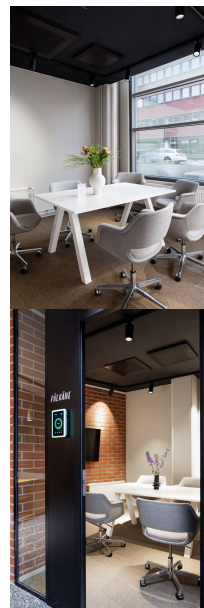

Tilatyypit

Toimistotilaa	53 m²
Yhteensä	53 m²

Tilan tarjoaja

CRE PREMISES

p. 020 7290 710
asiakaspalvelu@premises.fi
<http://www.premises.fi>